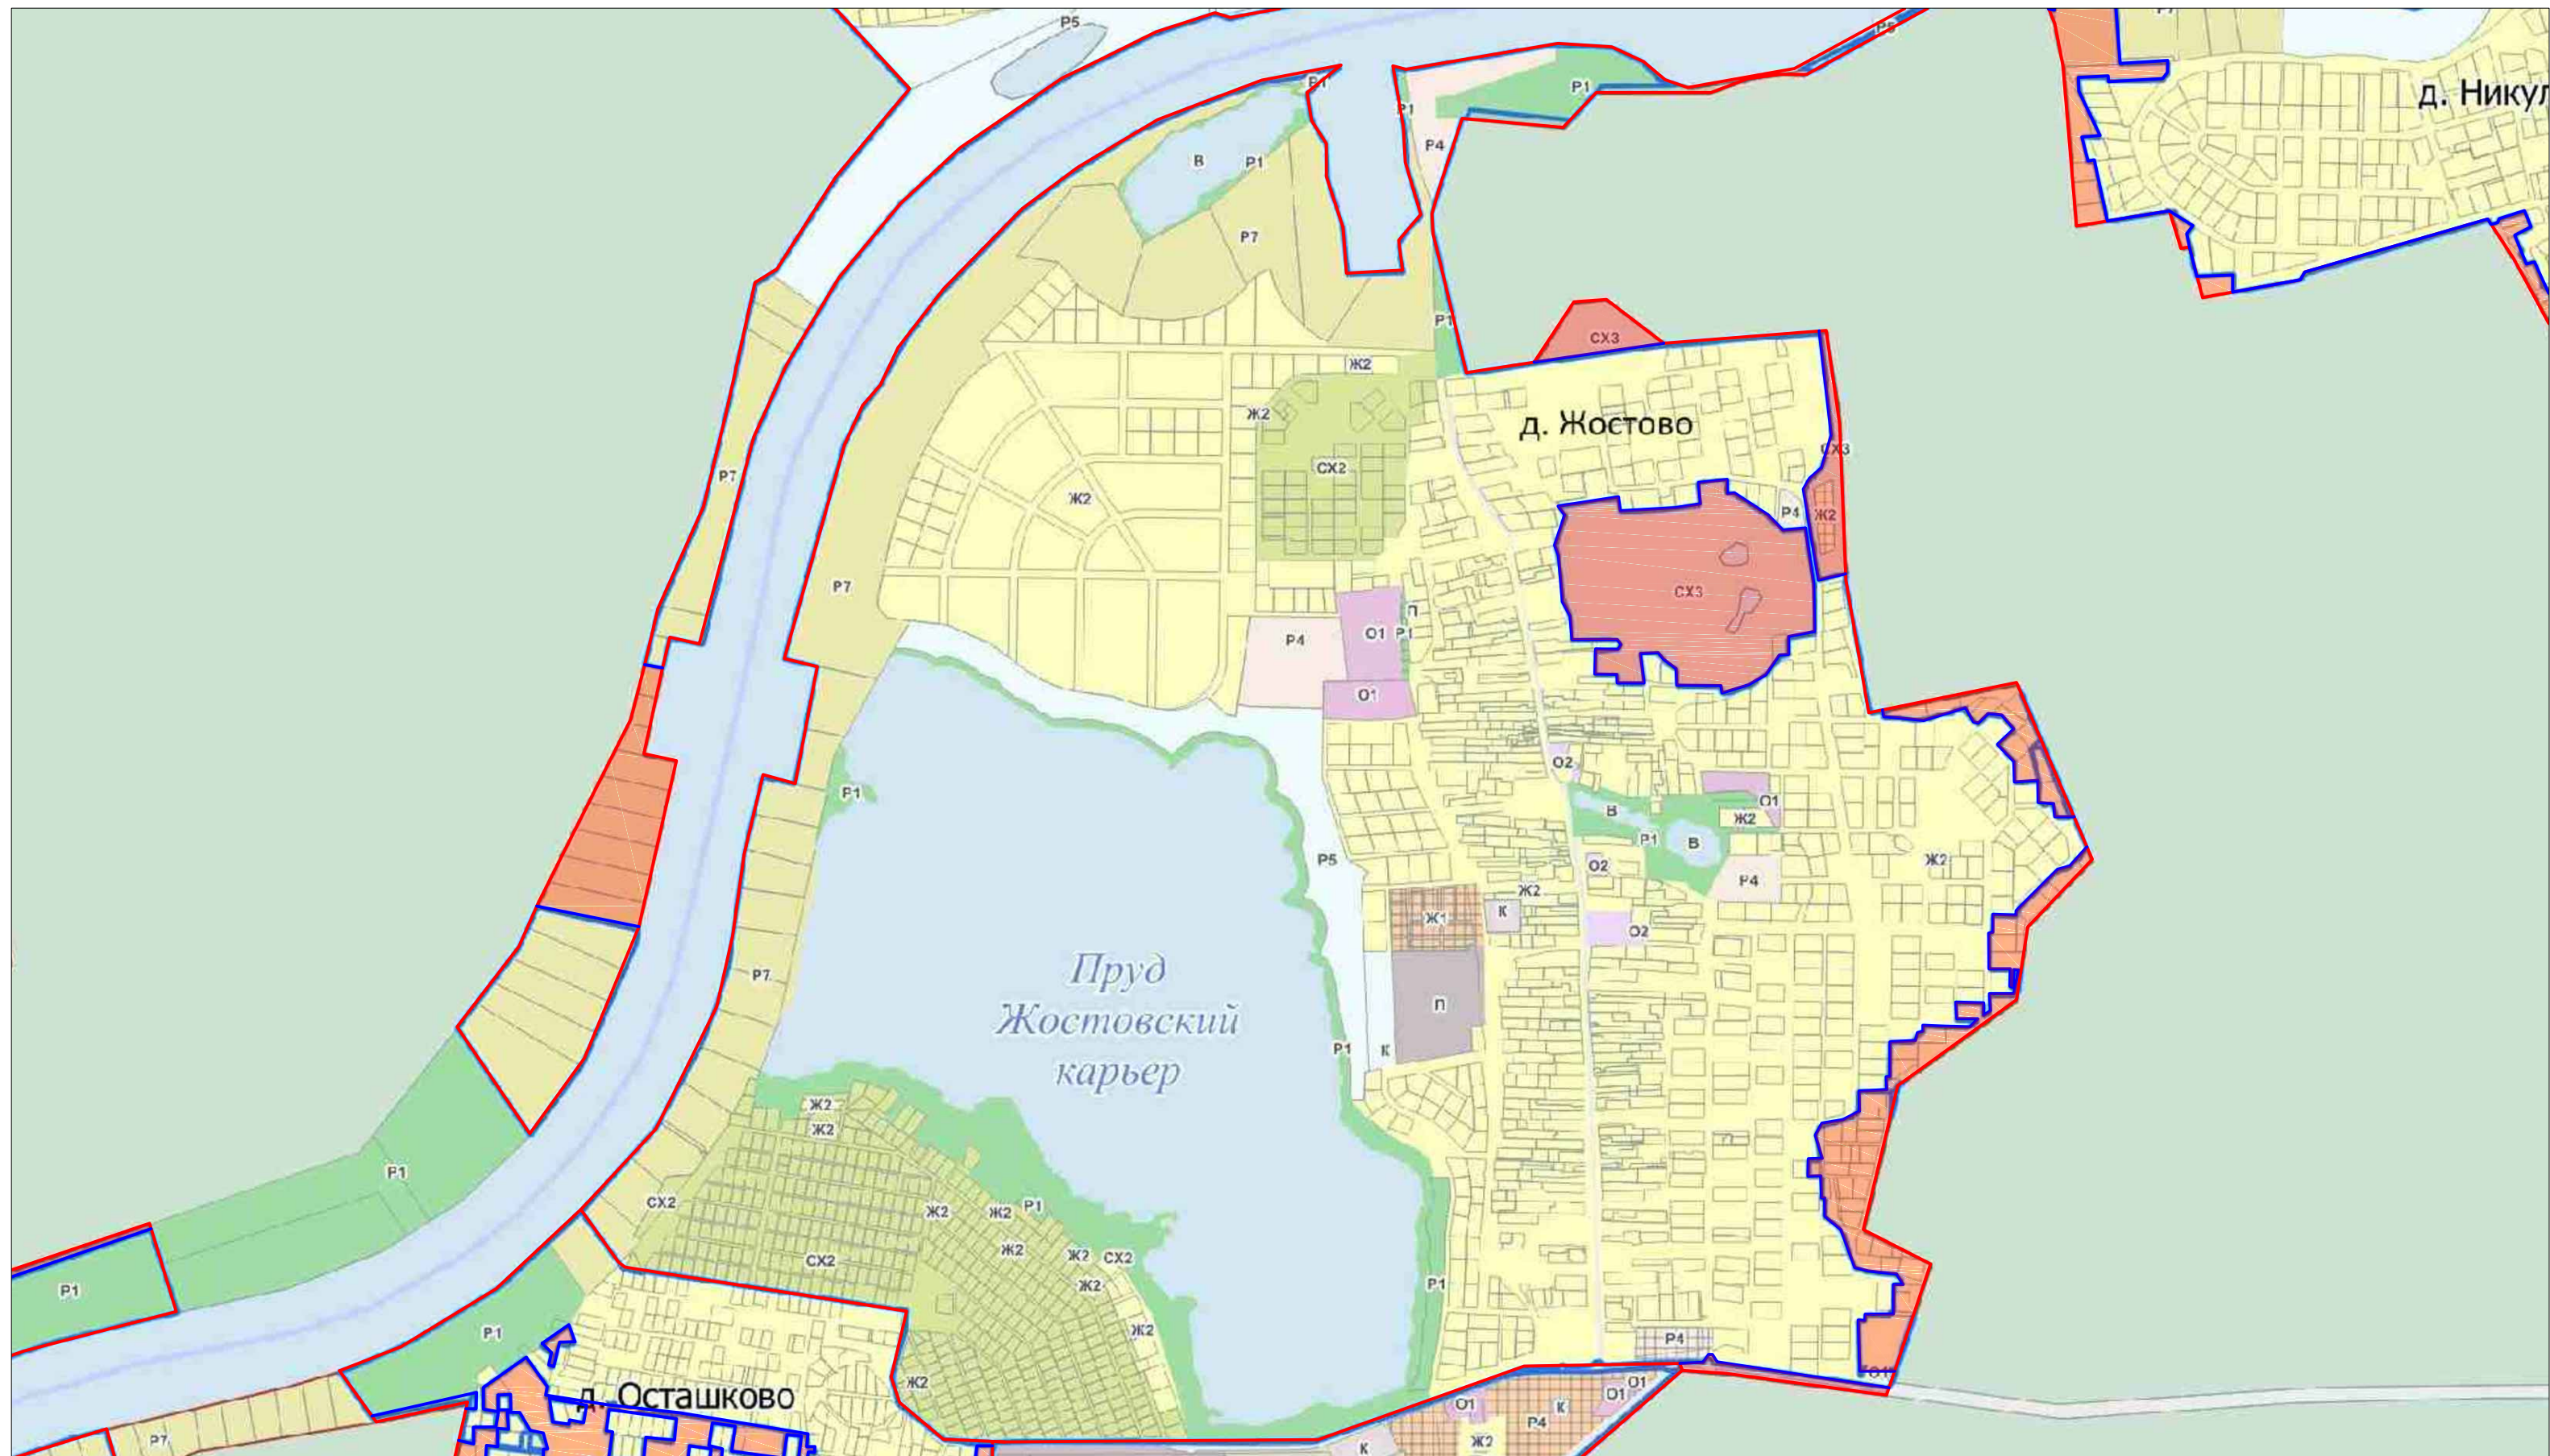

Выкопировка из Проекта генерального плана Городского округа Мытищи

Условные обозначения:

- Граница населенных пунктов, утвержденная решением Совета депутатов городского округа Мытищи №36/1 от 28.12.2017, повлекшее исключение территорий, выделенных красным цветом, и лишаящее землепользователей прав на проектирование, застройку и выполнение любых градостроительных регламентов.