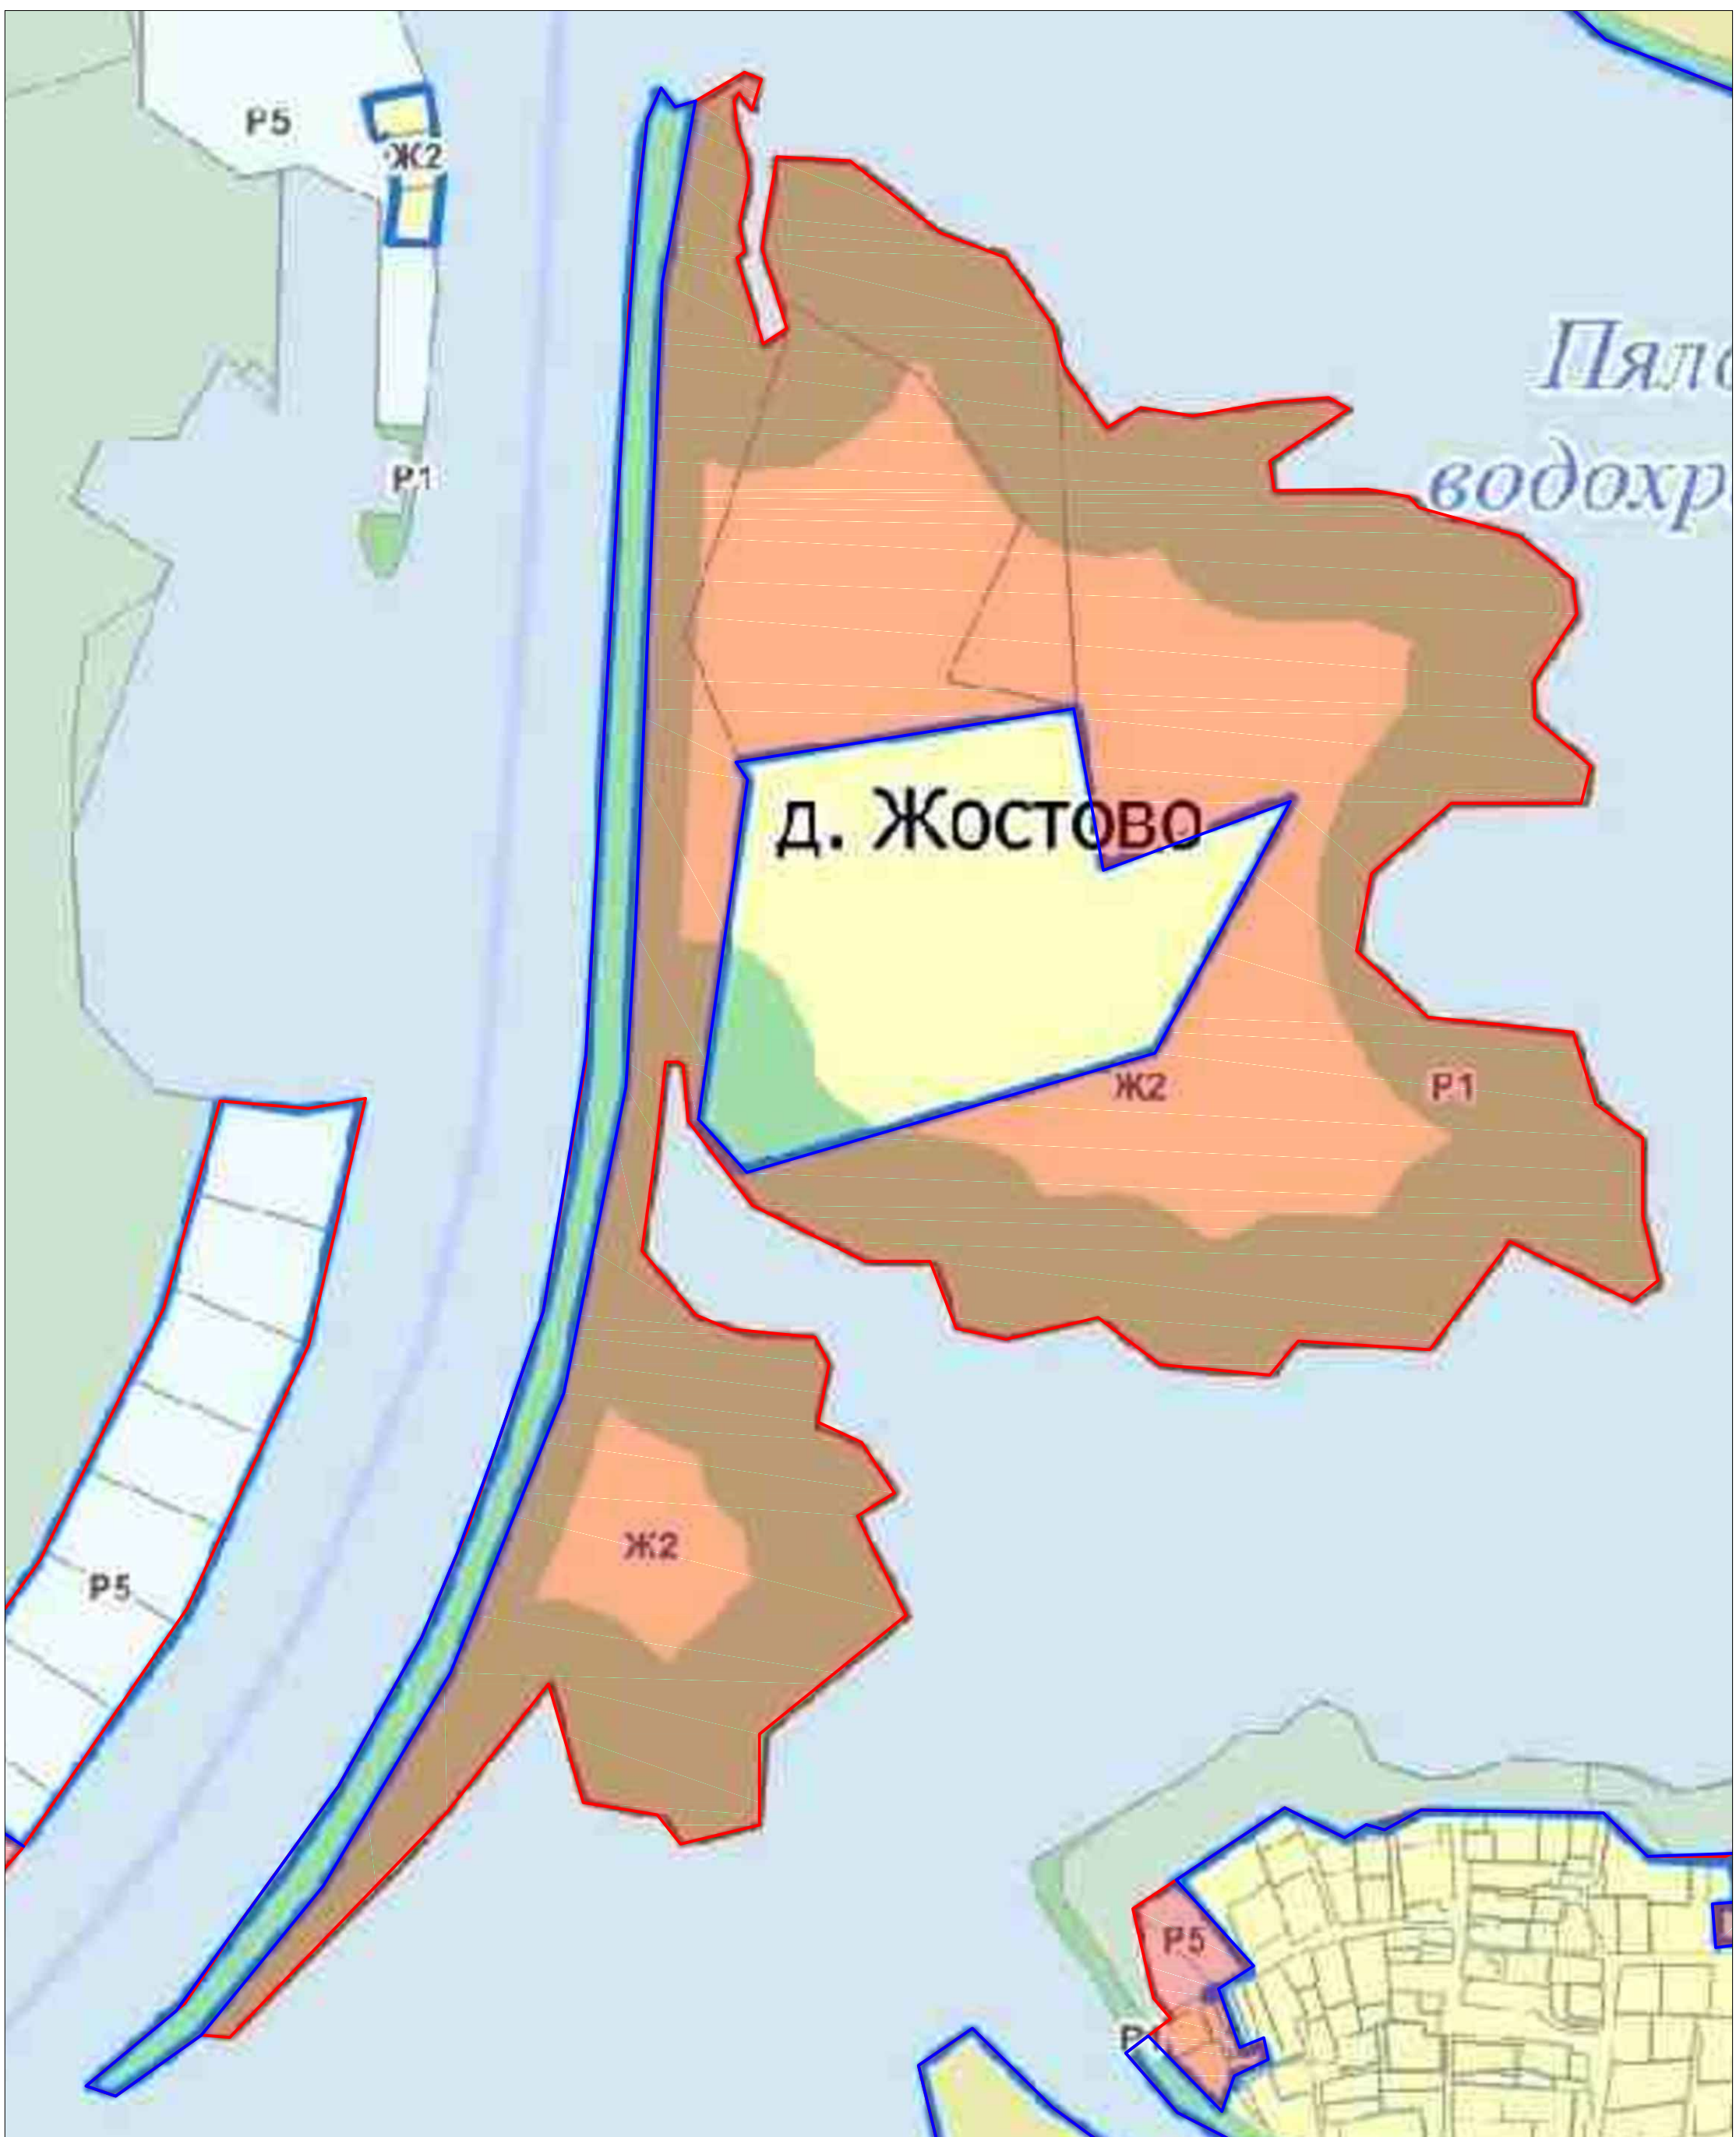

Выкопировка из Проекта генерального плана Городского округа Мытищи

Условные обозначения:

- Граница населенных пунктов, утвержденная решением Совета депутатов городского округа Мытищи №36/1 от 28.12.2017, повлекшее исключение территорий, выделенных красным цветом, и лишаящее землепользователей прав на проектирование, застройку и выполнение любых градостроительных регламентов.