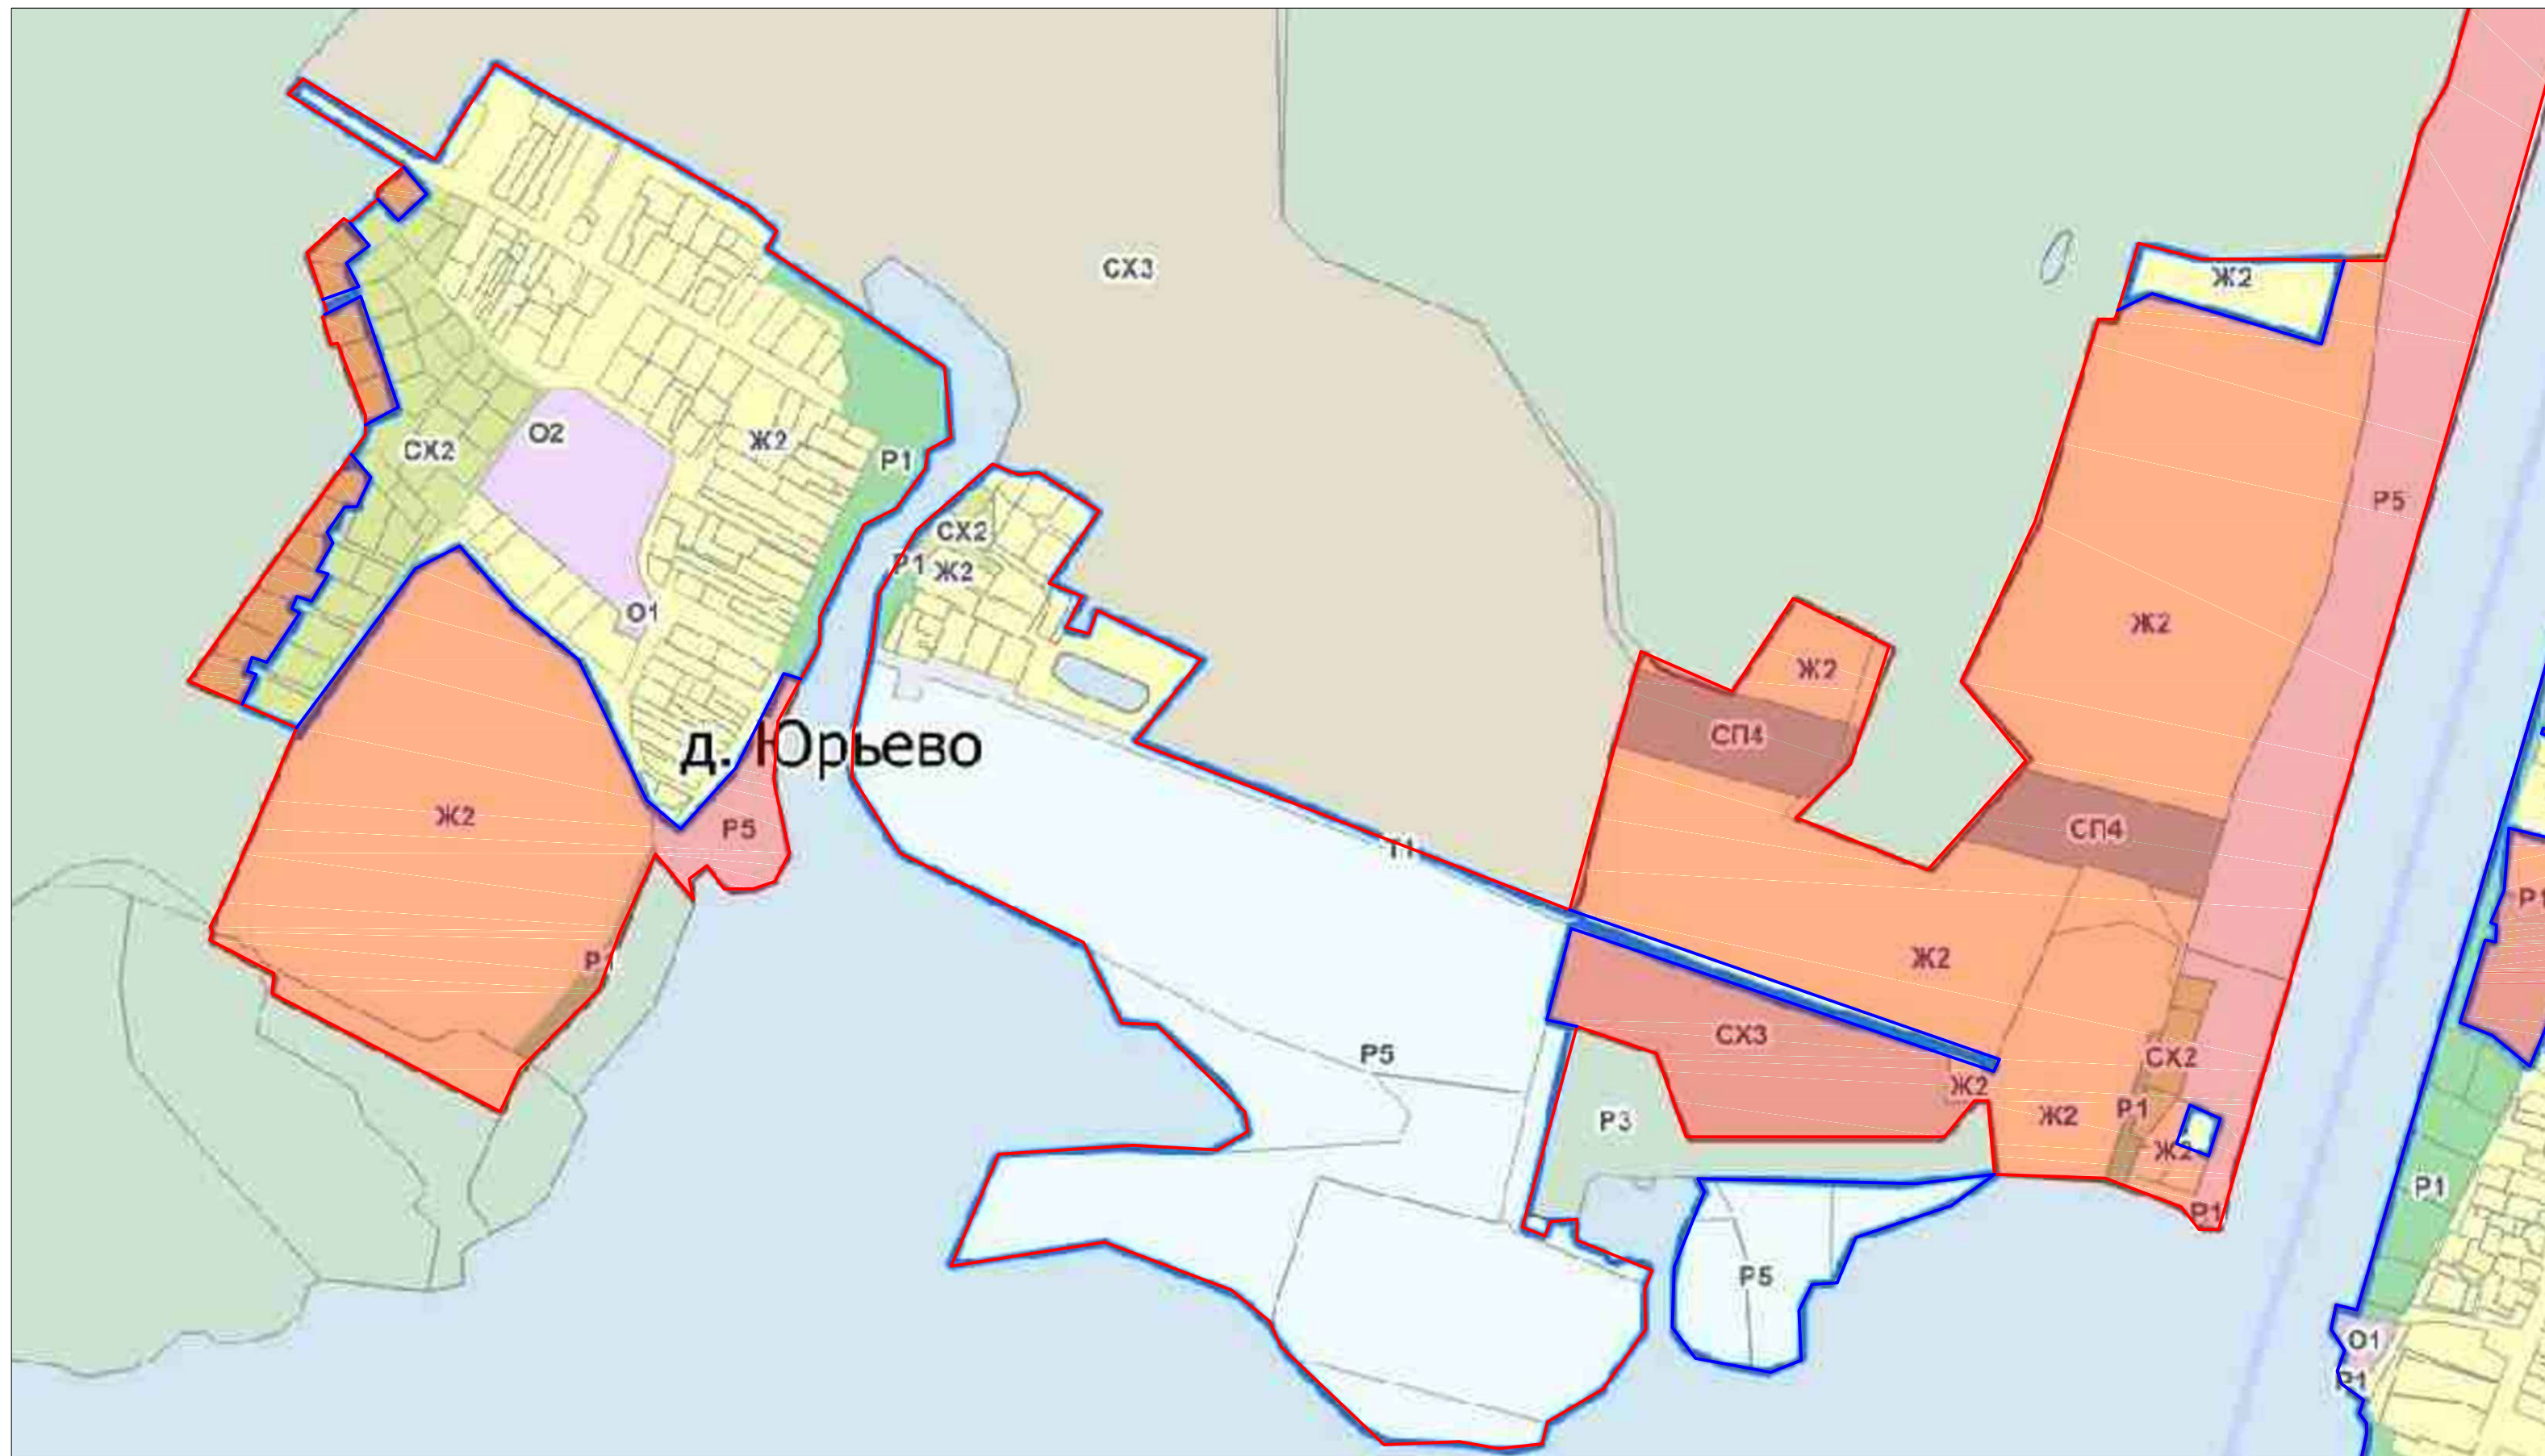

Выкопировка из Проекта генерального плана Городского округа Мытищи

Условные обозначения:

-  - Граница населенных пунктов, утвержденная решением Совета депутатов городского округа Мытищи №36/1 от 28.12.2017, повлекшее исключение территорий, выделенных красным цветом, и лишаящее землепользователей прав на проектирование, застройку и выполнение любых градостроительных регламентов.