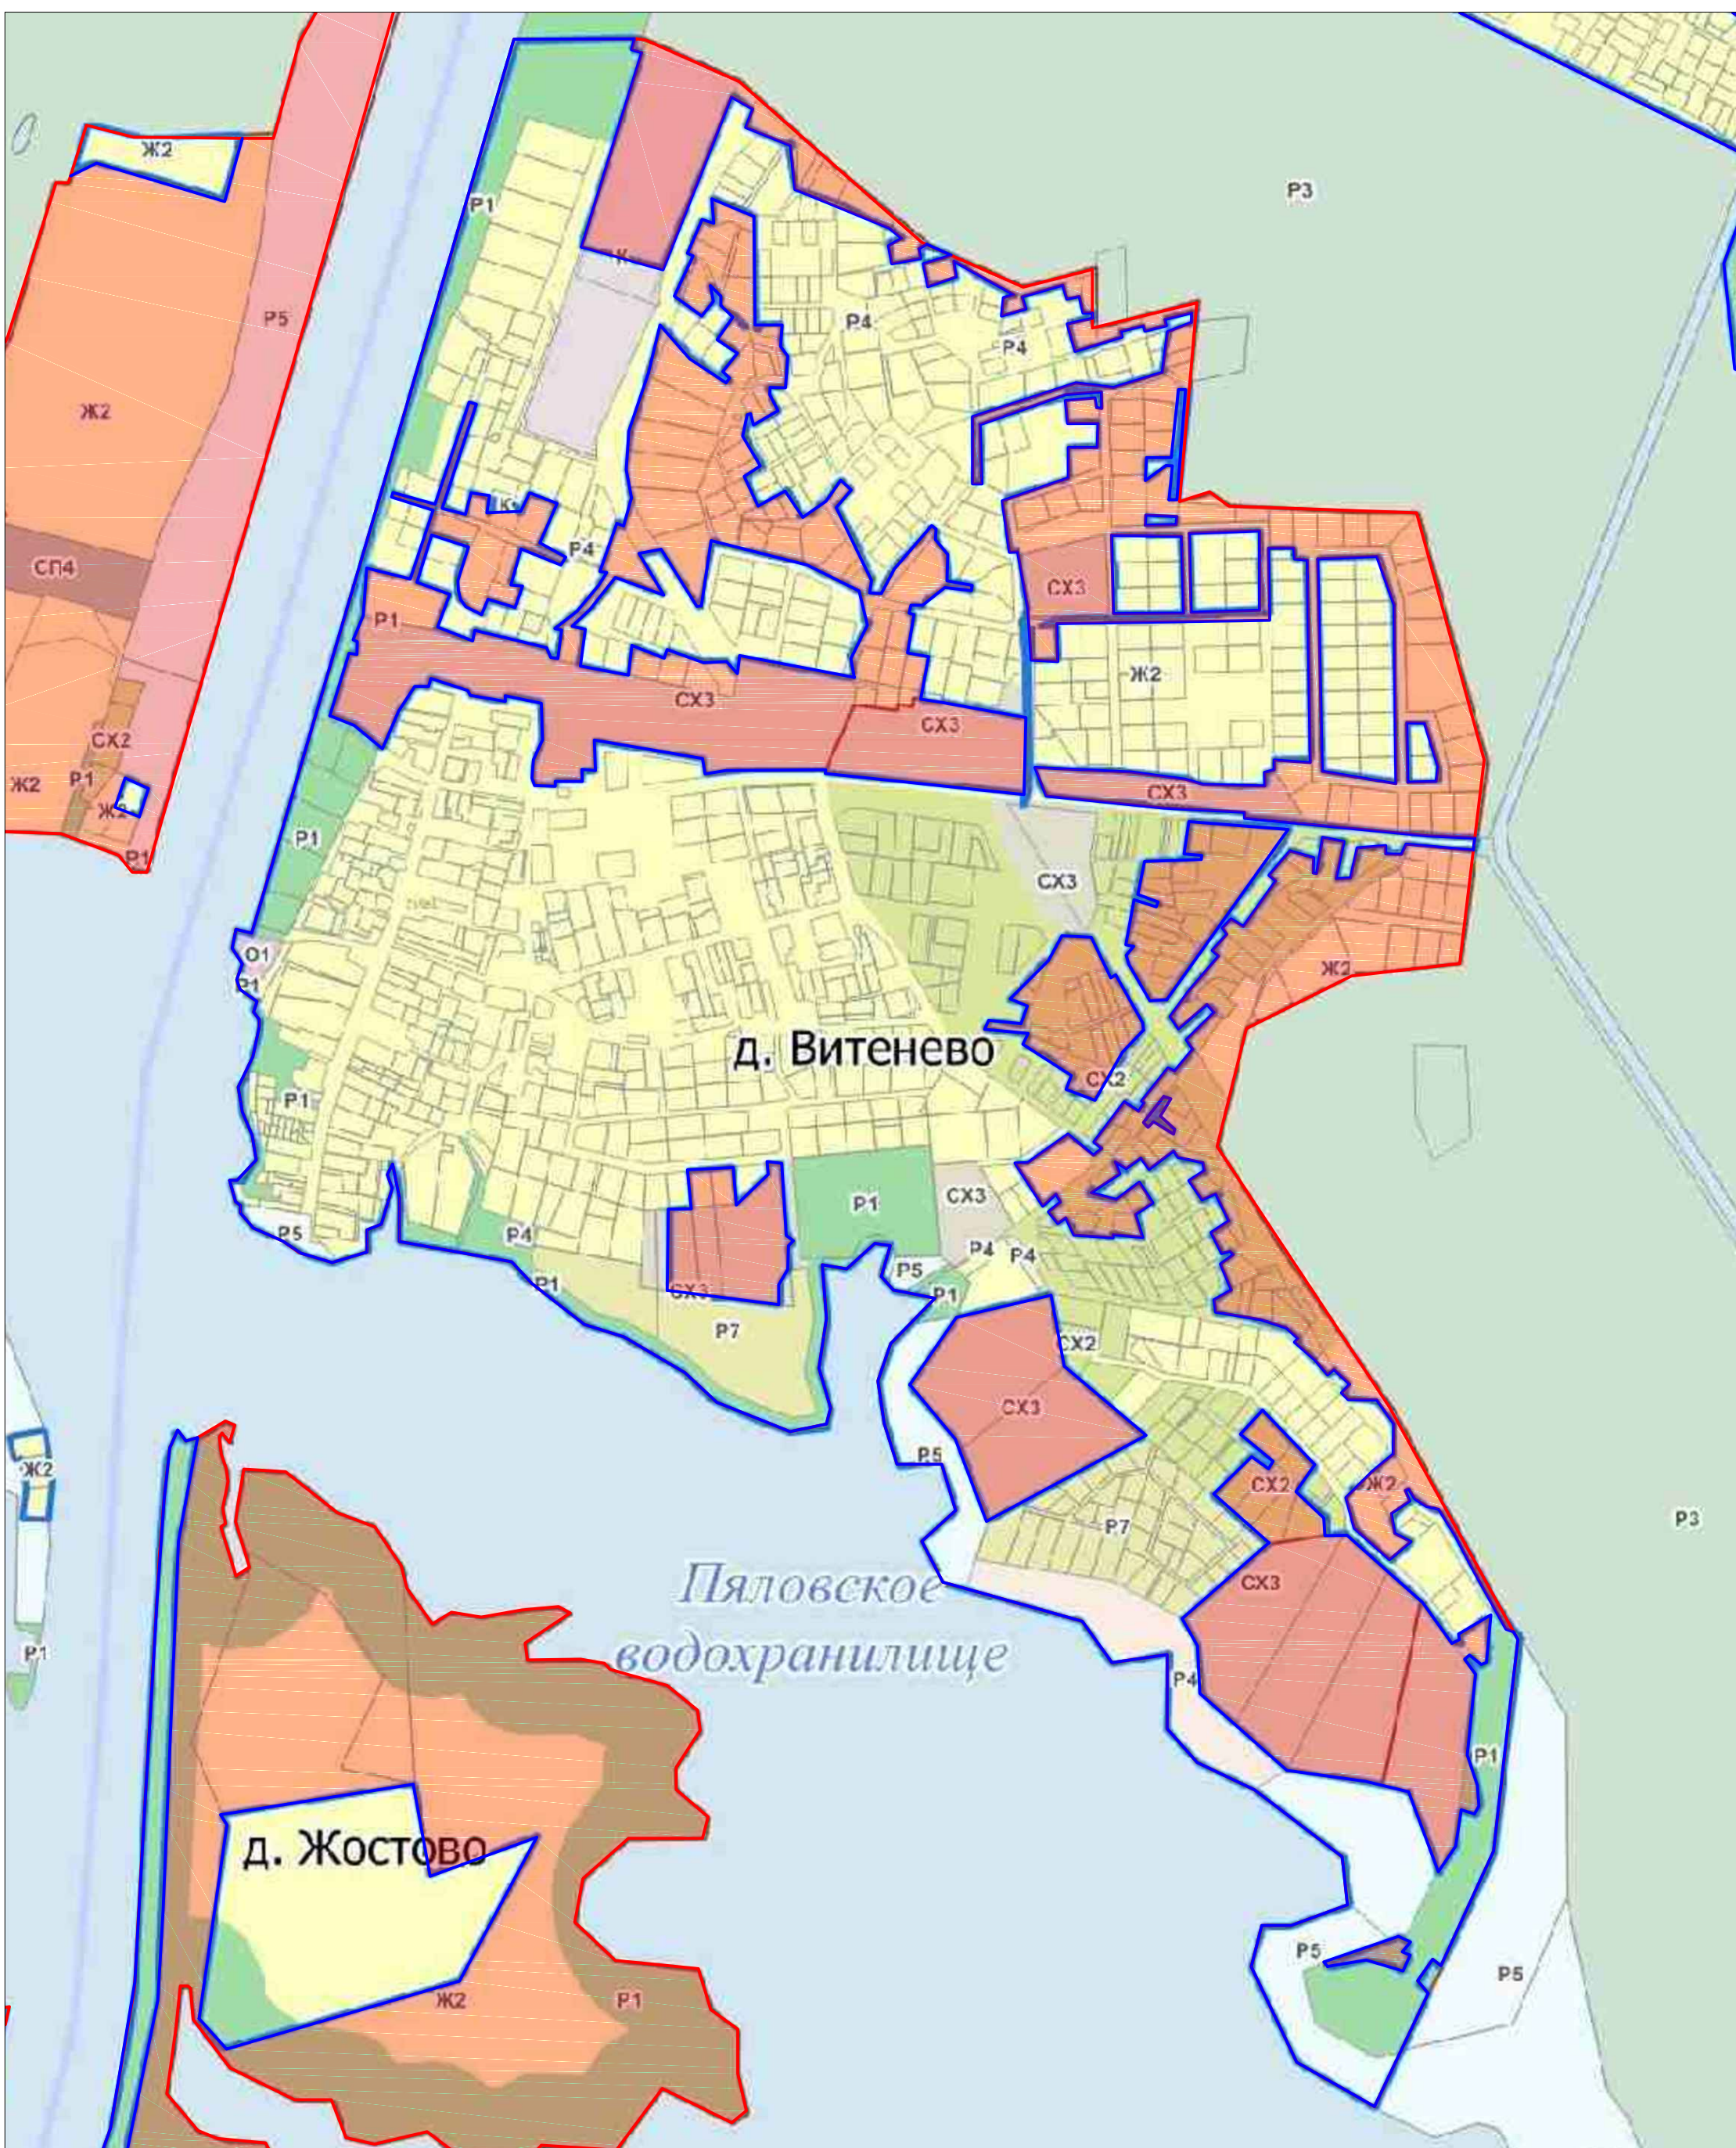

Выкопировка из Проекта генерального плана Городского округа Мытищи

Условные обозначения:

- Граница населенных пунктов, утвержденная решением Совета депутатов городского округа Мытищи №36/1 от 28.12.2017, повлекшее исключение территорий, выделенных красным цветом, и лишаящее землепользователей прав на проектирование, застройку и выполнение любых градостроительных регламентов.