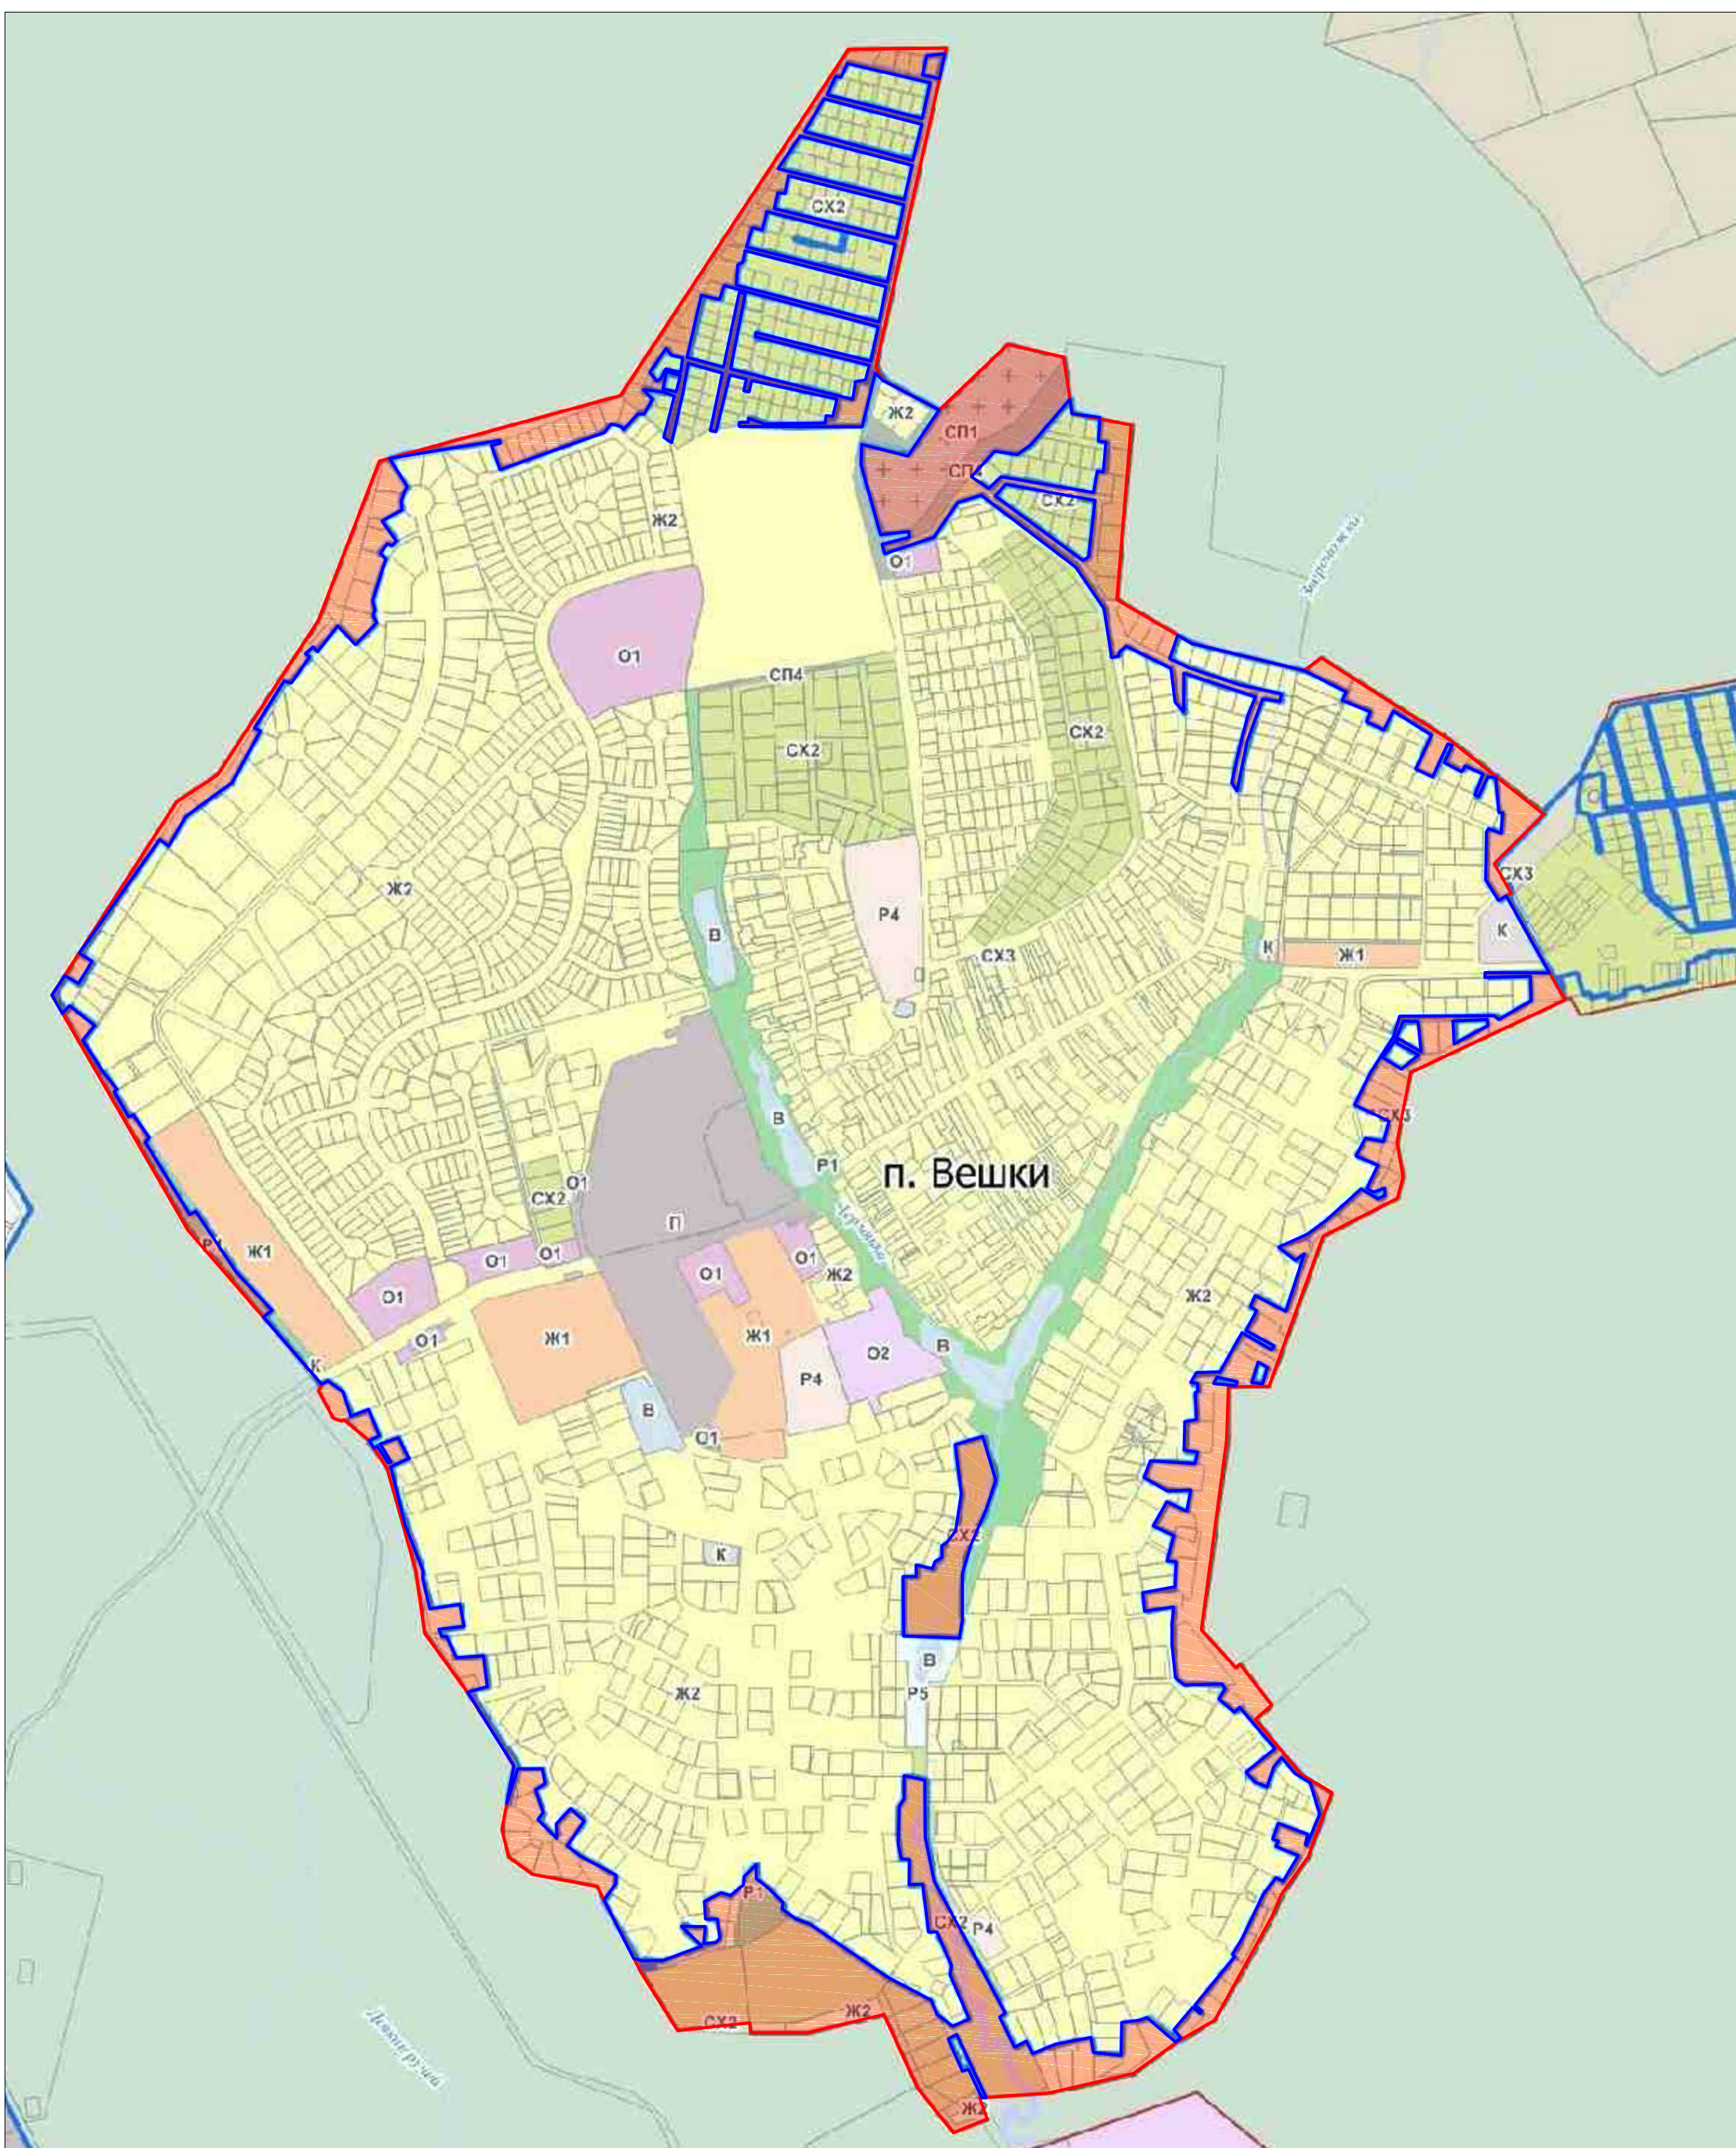

# Выкопировка из Проекта генерального плана Городского округа Мытищи

## Условные обозначения:

- Граница населенных пунктов, утвержденная решением Совета депутатов городского округа Мытищи №36/1 от 28.12.2017, повлекшее исключение территорий, выделенных красным цветом, и лишаящее землепользователей прав на проектирование, застройку и выполнение любых градостроительных регламентов.