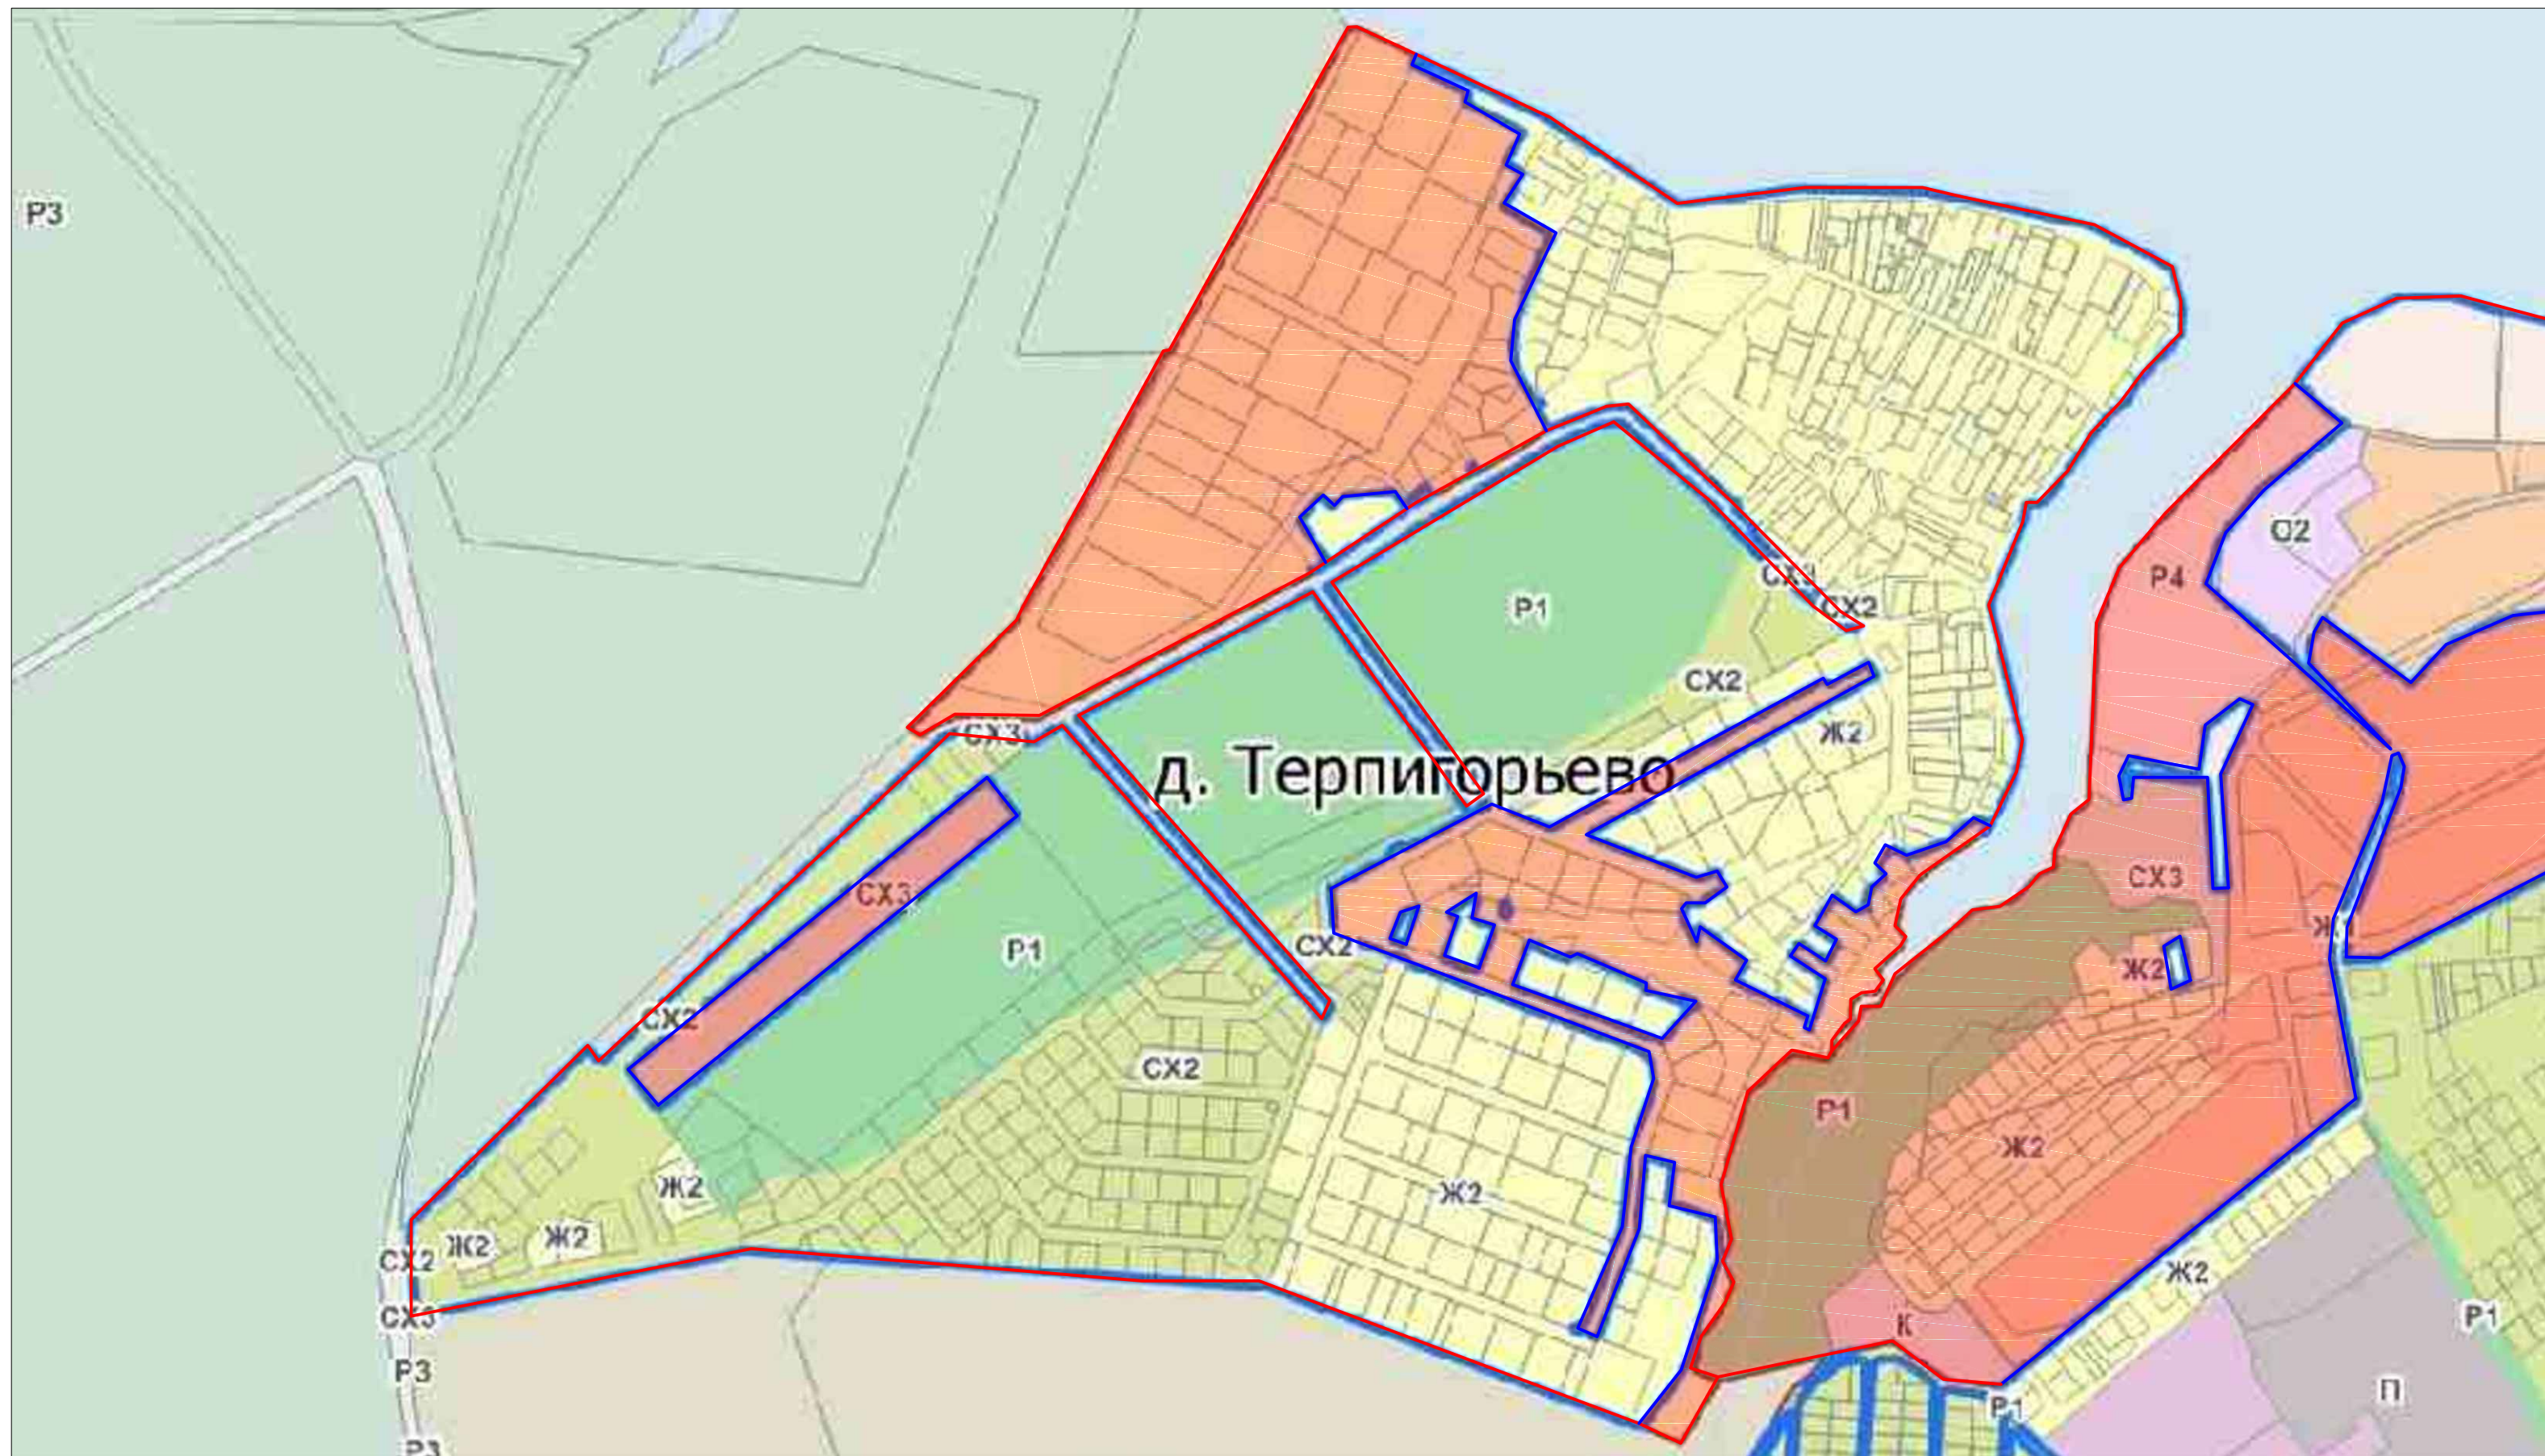

# Выкопировка из Проекта генерального плана Городского округа Мытищи

## Условные обозначения:

- Граница населенных пунктов, утвержденная решением Совета депутатов городского округа Мытищи №36/1 от 28.12.2017, повлекшее исключение территорий, выделенных красным цветом, и лишаящее землепользователей прав на проектирование, застройку и выполнение любых градостроительных регламентов.