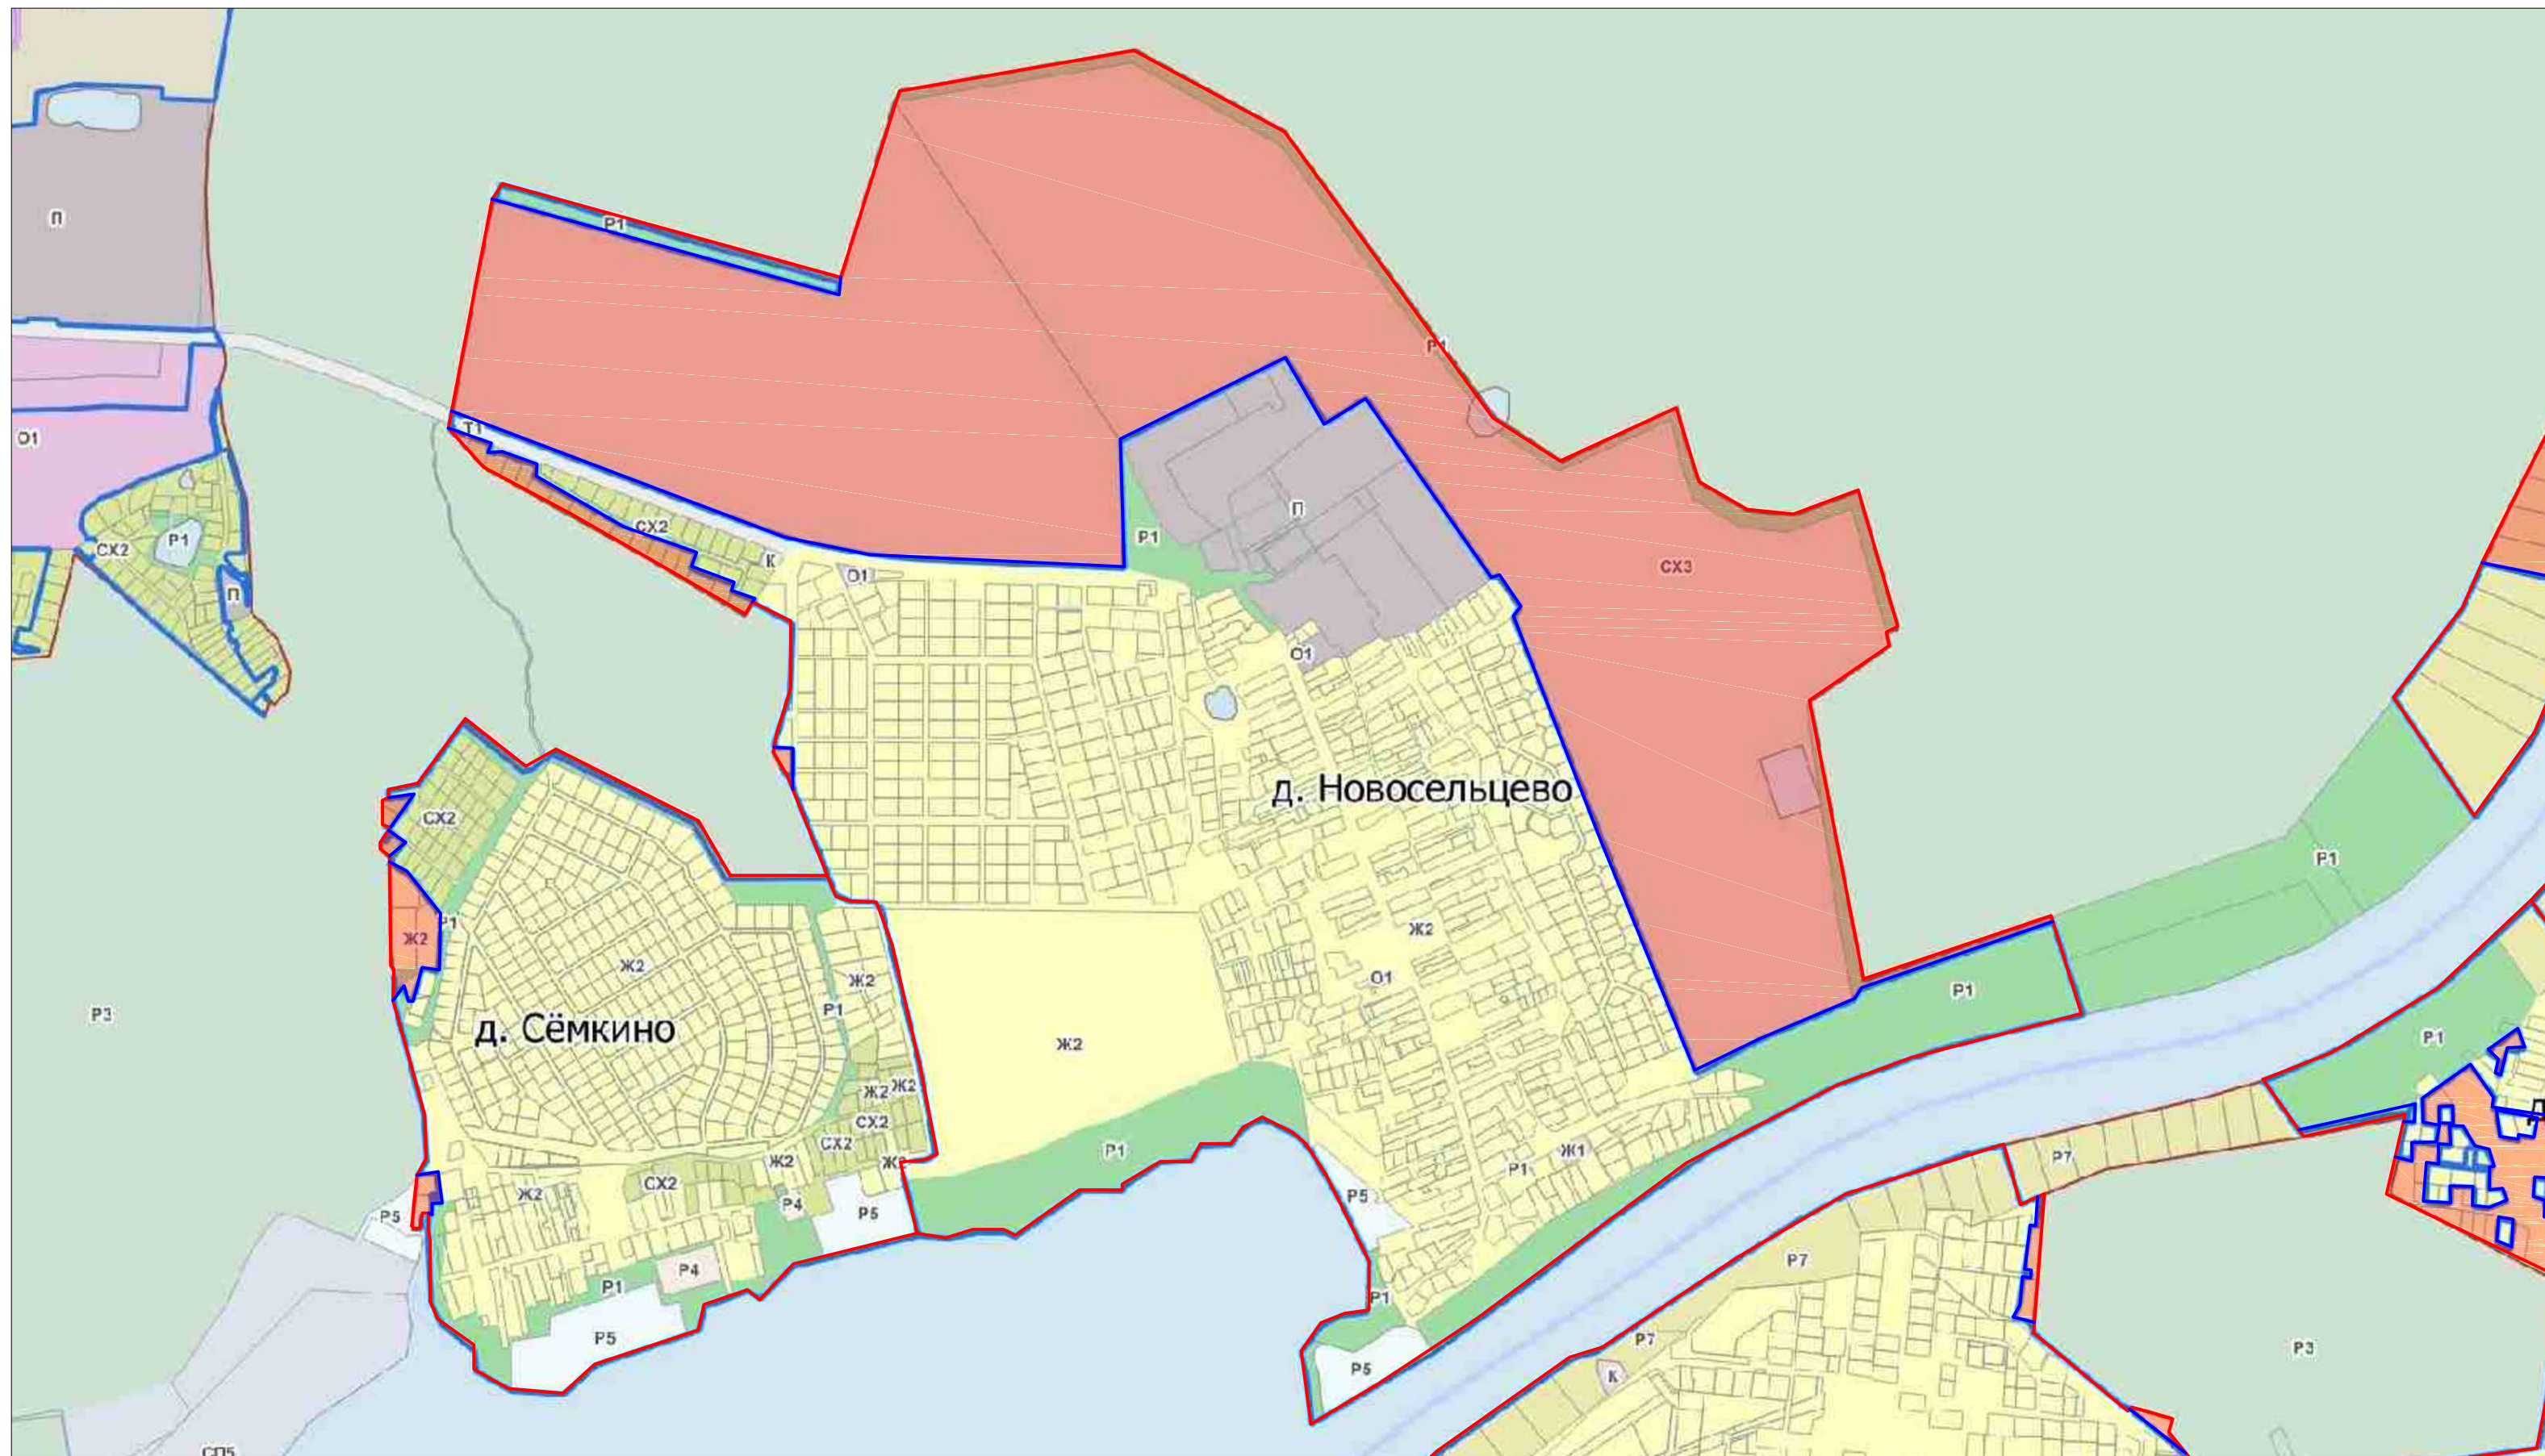

Выкопировка из Проекта генерального плана Городского округа Мытищи

Условные обозначения:

- Граница населенных пунктов, утвержденная решением Совета депутатов городского округа Мытищи №36/1 от 28.12.2017, повлекшее исключение территорий, выделенных красным цветом, и лишаящее землепользователей прав на проектирование, застройку и выполнение любых градостроительных регламентов.