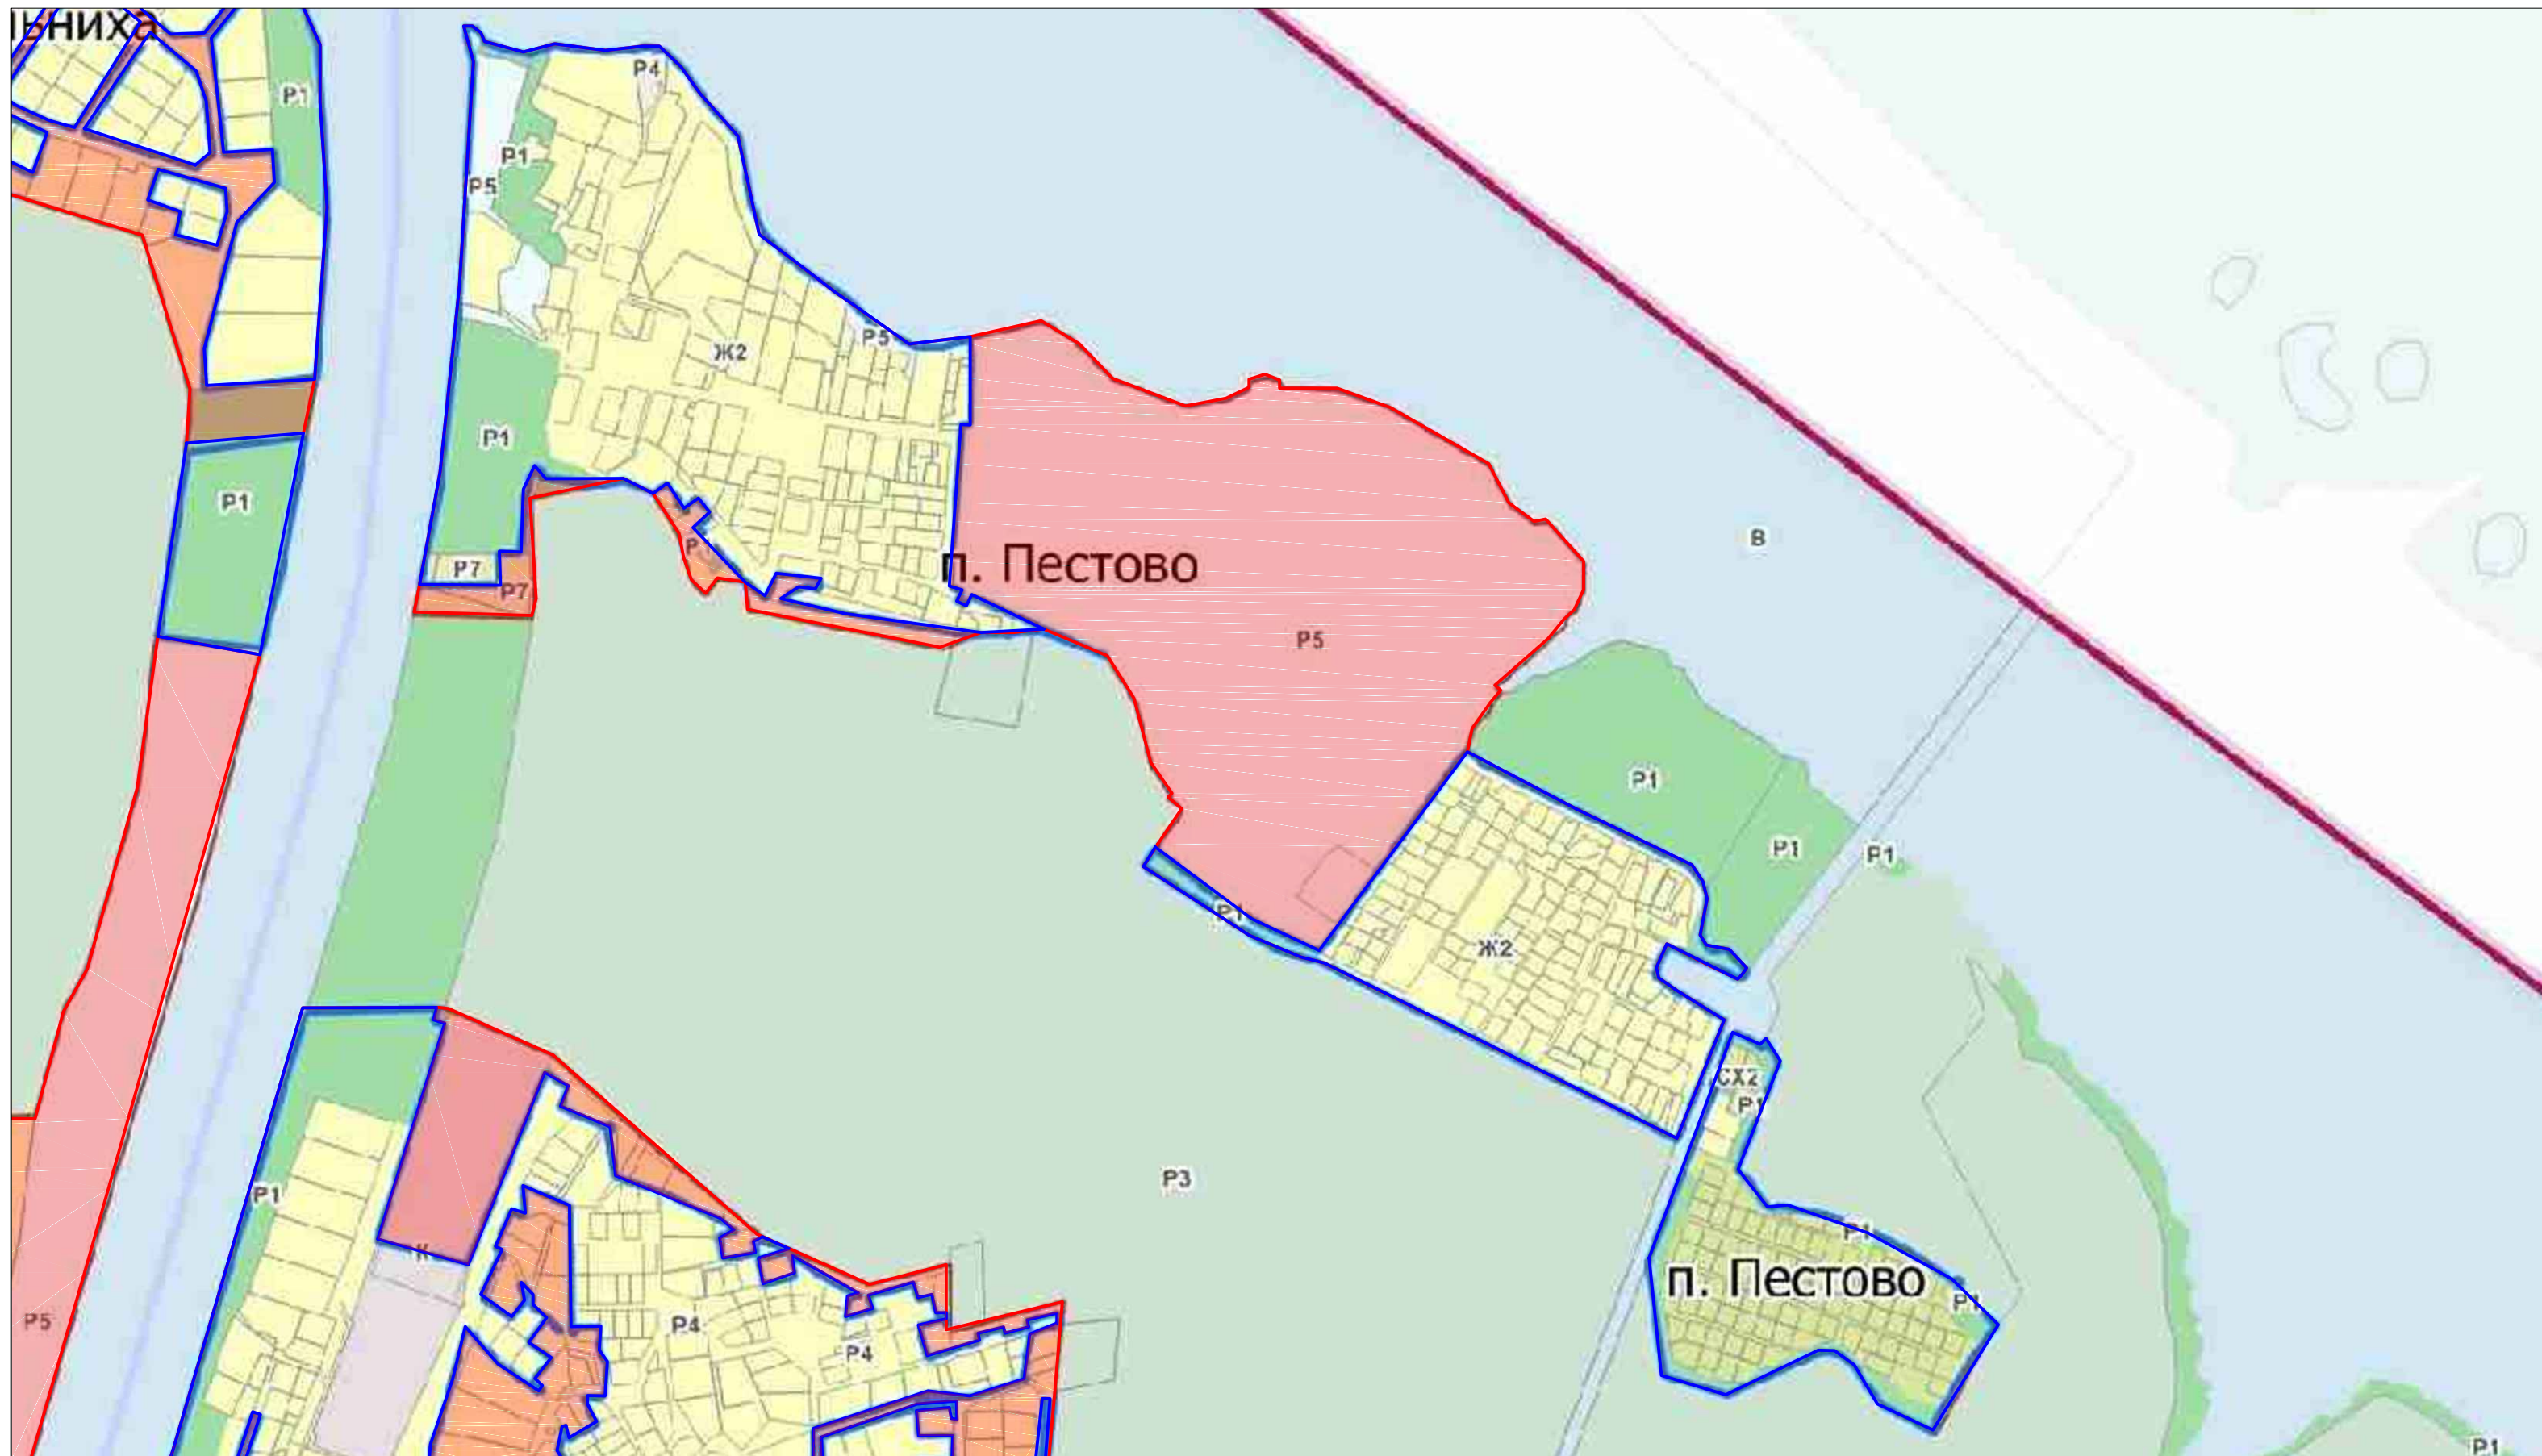

# Выкопировка из Проекта генерального плана Городского округа Мытищи

## Условные обозначения:

-  - Граница населенных пунктов, утвержденная решением Совета депутатов городского округа Мытищи №36/1 от 28.12.2017, повлекшее исключение территорий, выделенных красным цветом, и лишаящее землепользователей прав на проектирование, застройку и выполнение любых градостроительных регламентов.