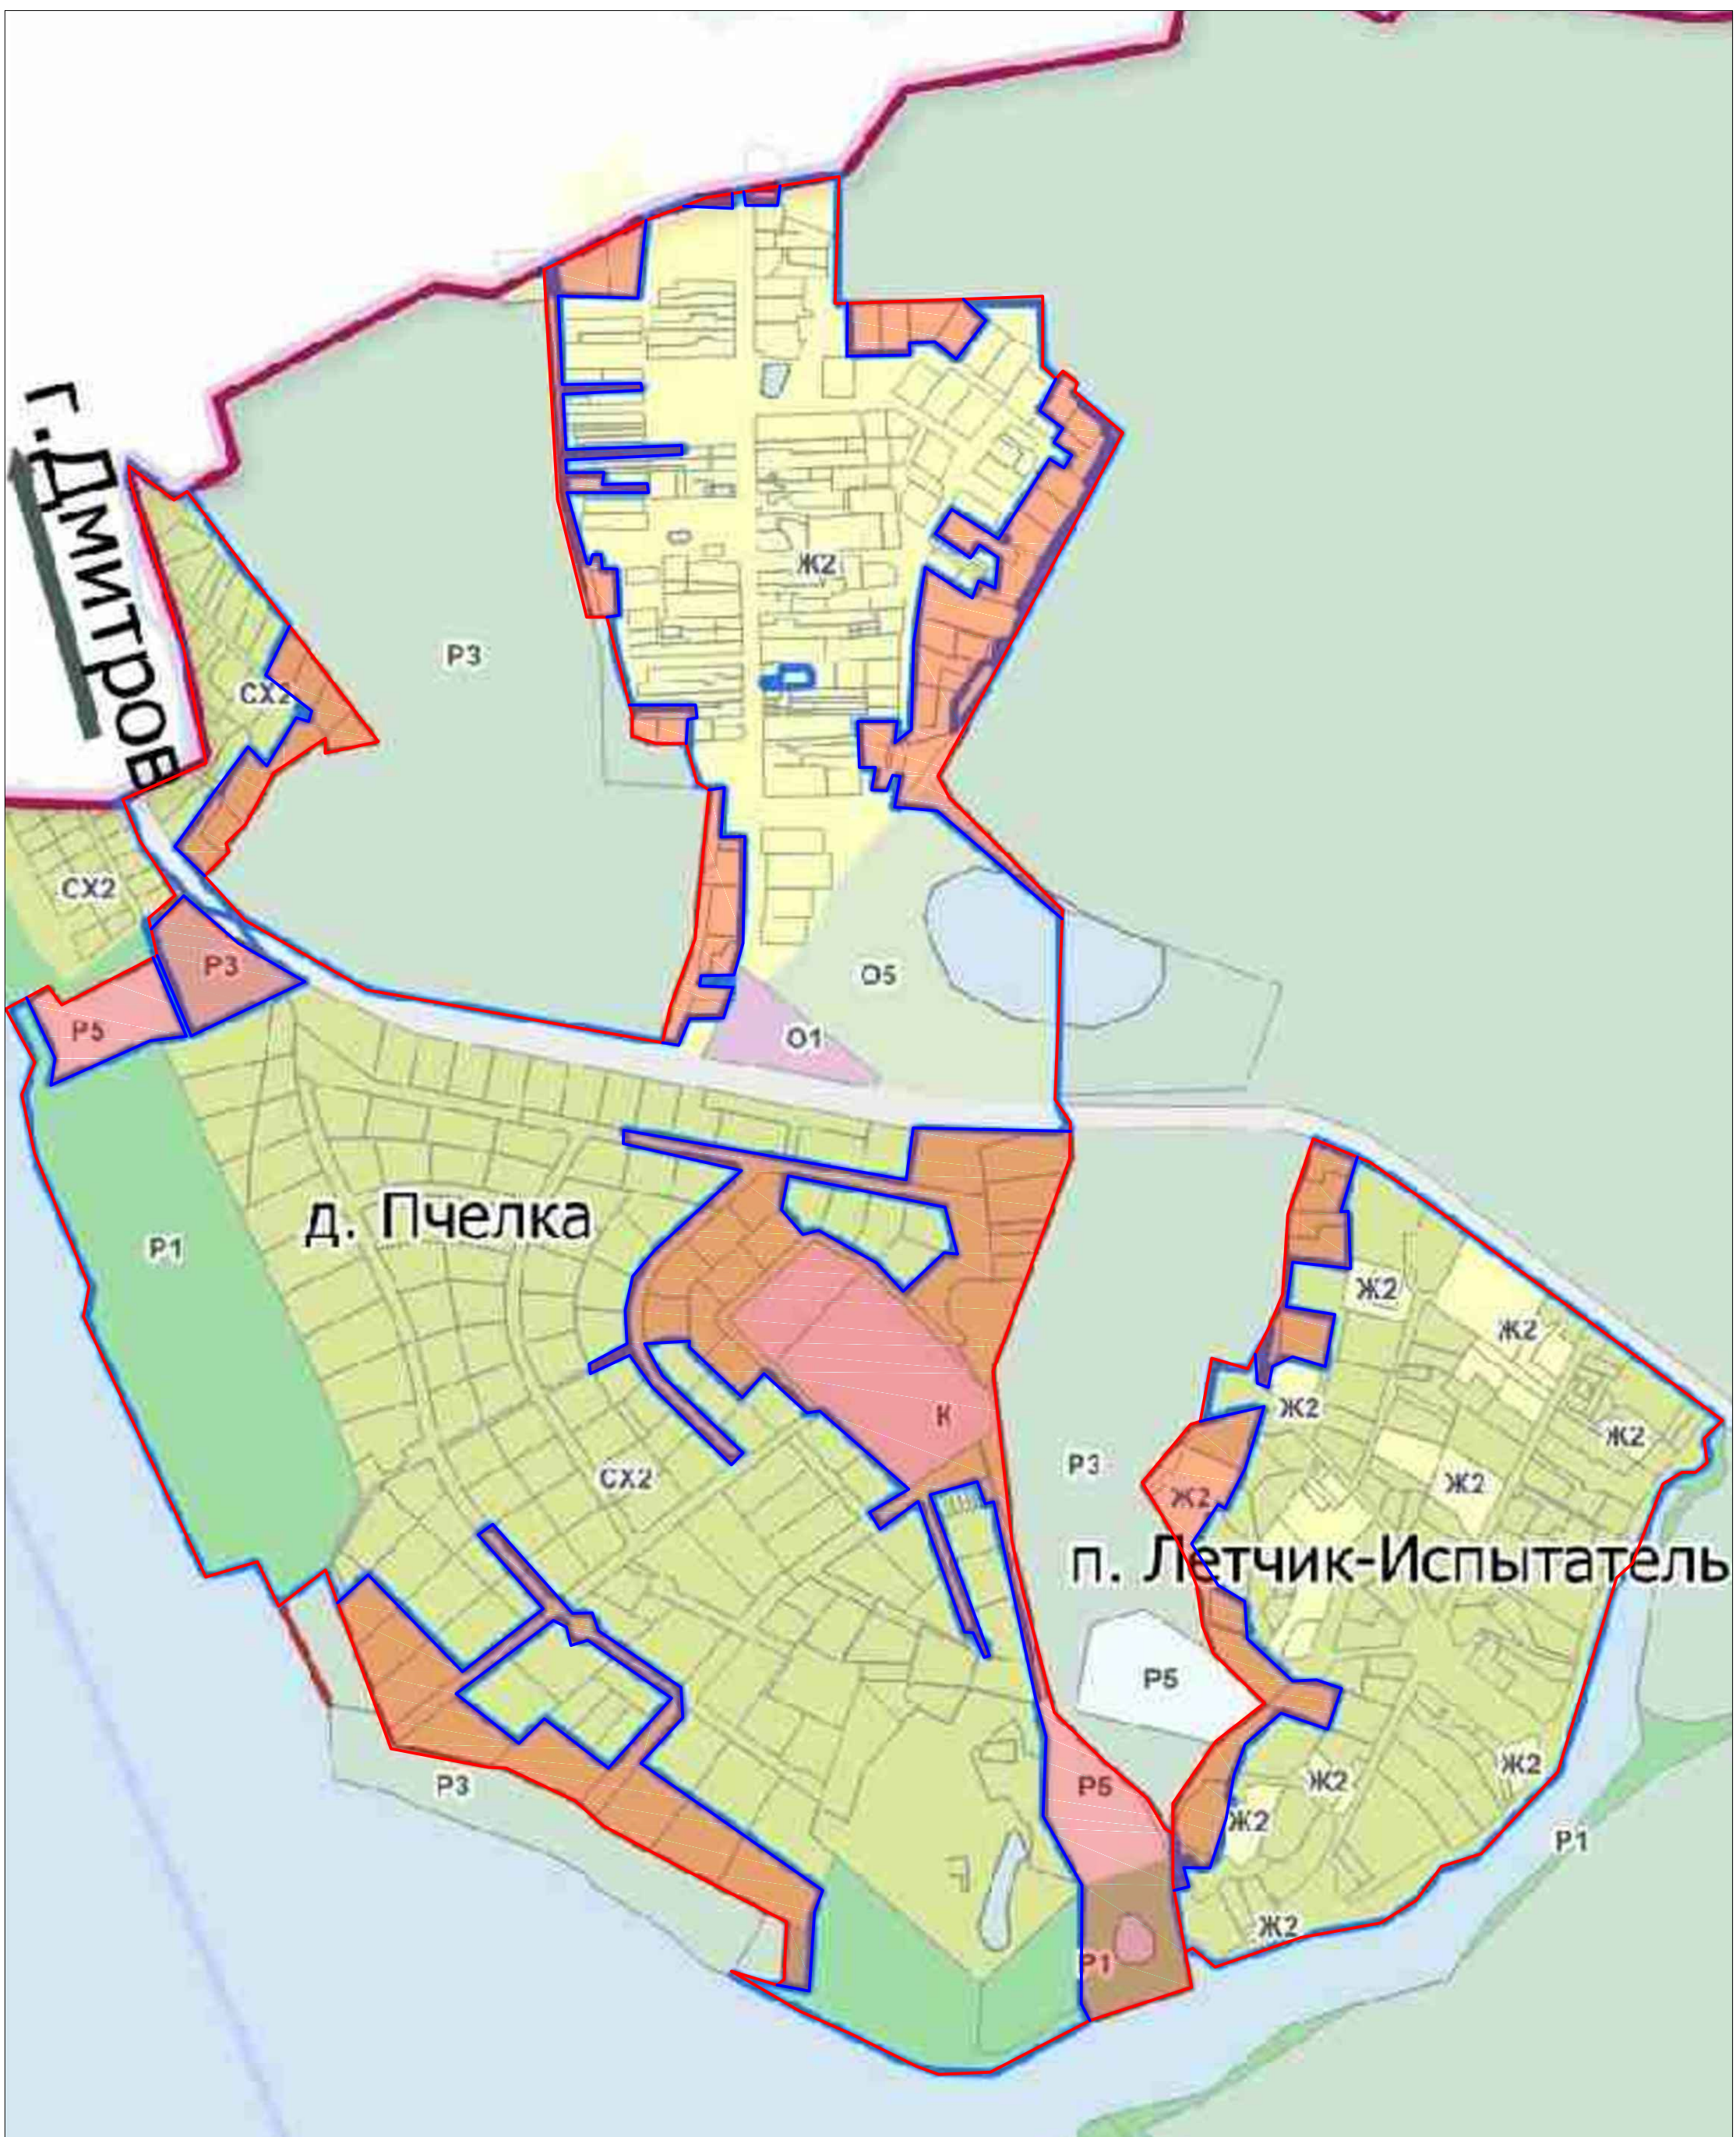

# Выкопировка из Проекта генерального плана Городского округа Мытищи

## Условные обозначения:

-  - Граница населенных пунктов, утвержденная решением Совета депутатов городского округа Мытищи №36/1 от 28.12.2017, повлекшее исключение территорий, выделенных красным цветом, и лишаящее землепользователей прав на проектирование, застройку и выполнение любых градостроительных регламентов.