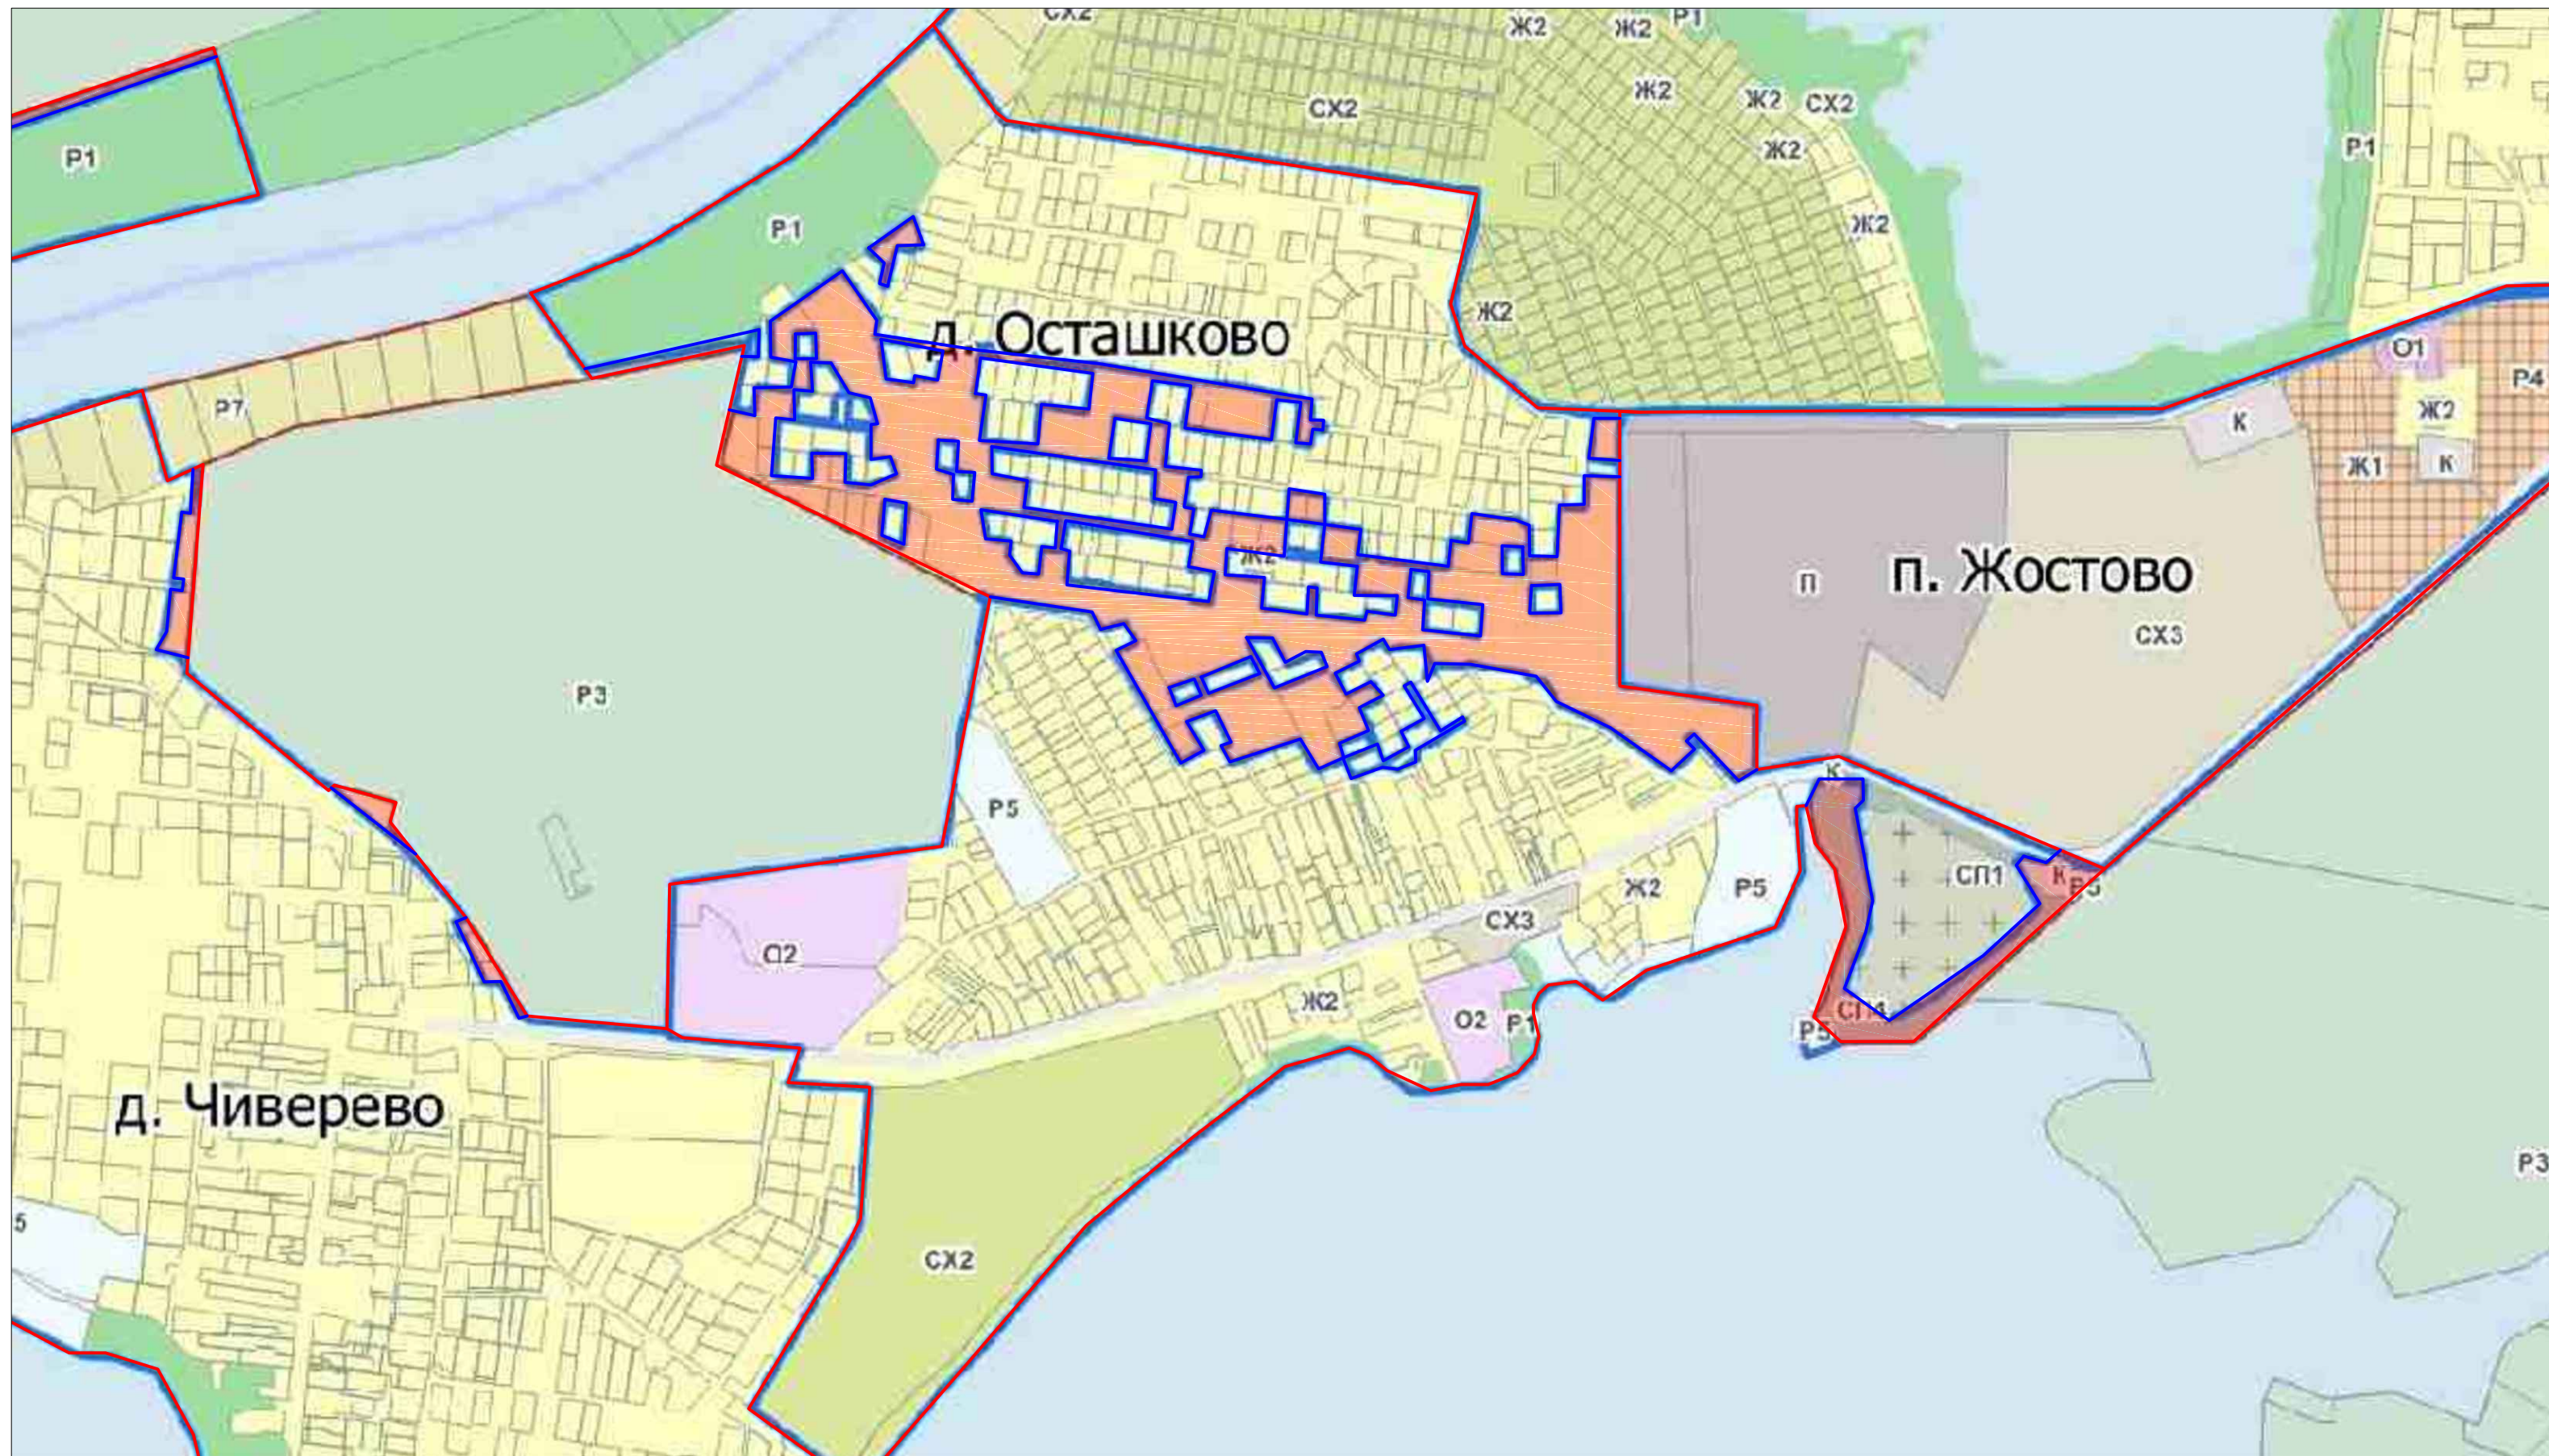

# Выкопировка из Проекта генерального плана Городского округа Мытищи

## Условные обозначения:

-  - Граница населенных пунктов, утвержденная решением Совета депутатов городского округа Мытищи №36/1 от 28.12.2017, повлекшее исключение территорий, выделенных красным цветом, и лишаящее землепользователей прав на проектирование, застройку и выполнение любых градостроительных регламентов.