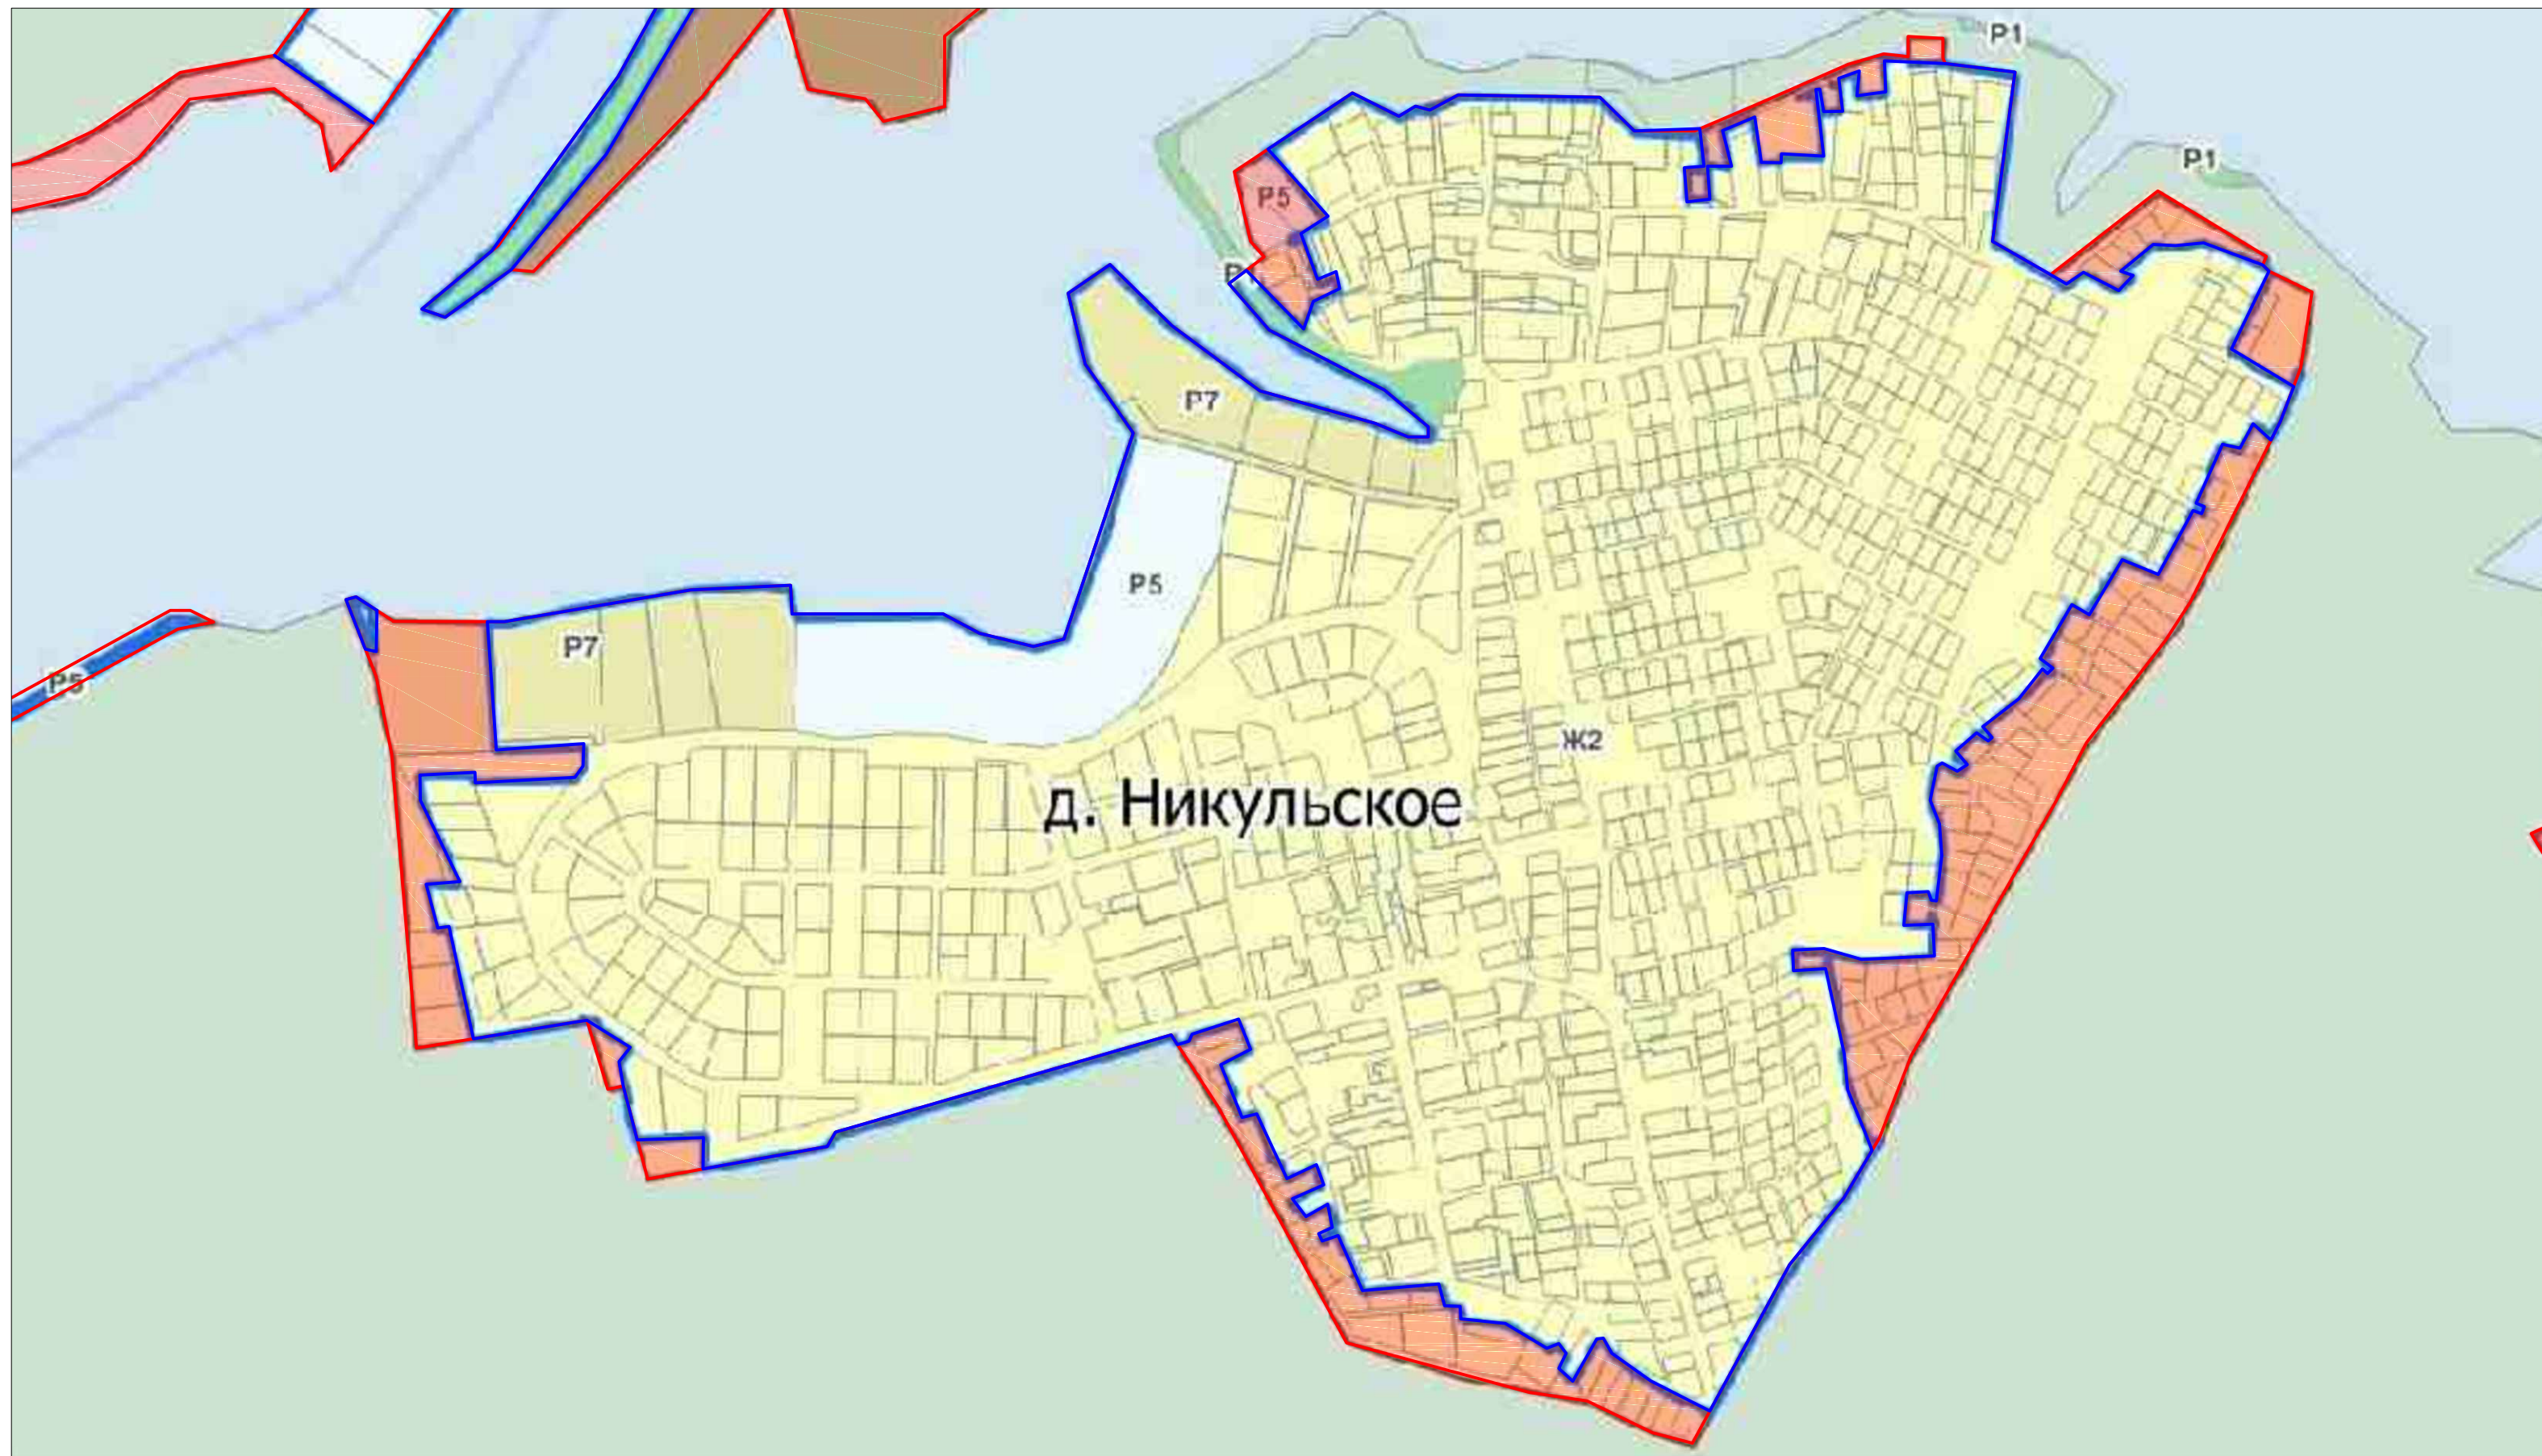

Выкопировка из Проекта генерального плана Городского округа Мытищи

Условные обозначения:

-  - Граница населенных пунктов, утвержденная решением Совета депутатов городского округа Мытищи №36/1 от 28.12.2017, повлекшее исключение территорий, выделенных красным цветом, и лишаящее землепользователей прав на проектирование, застройку и выполнение любых градостроительных регламентов.