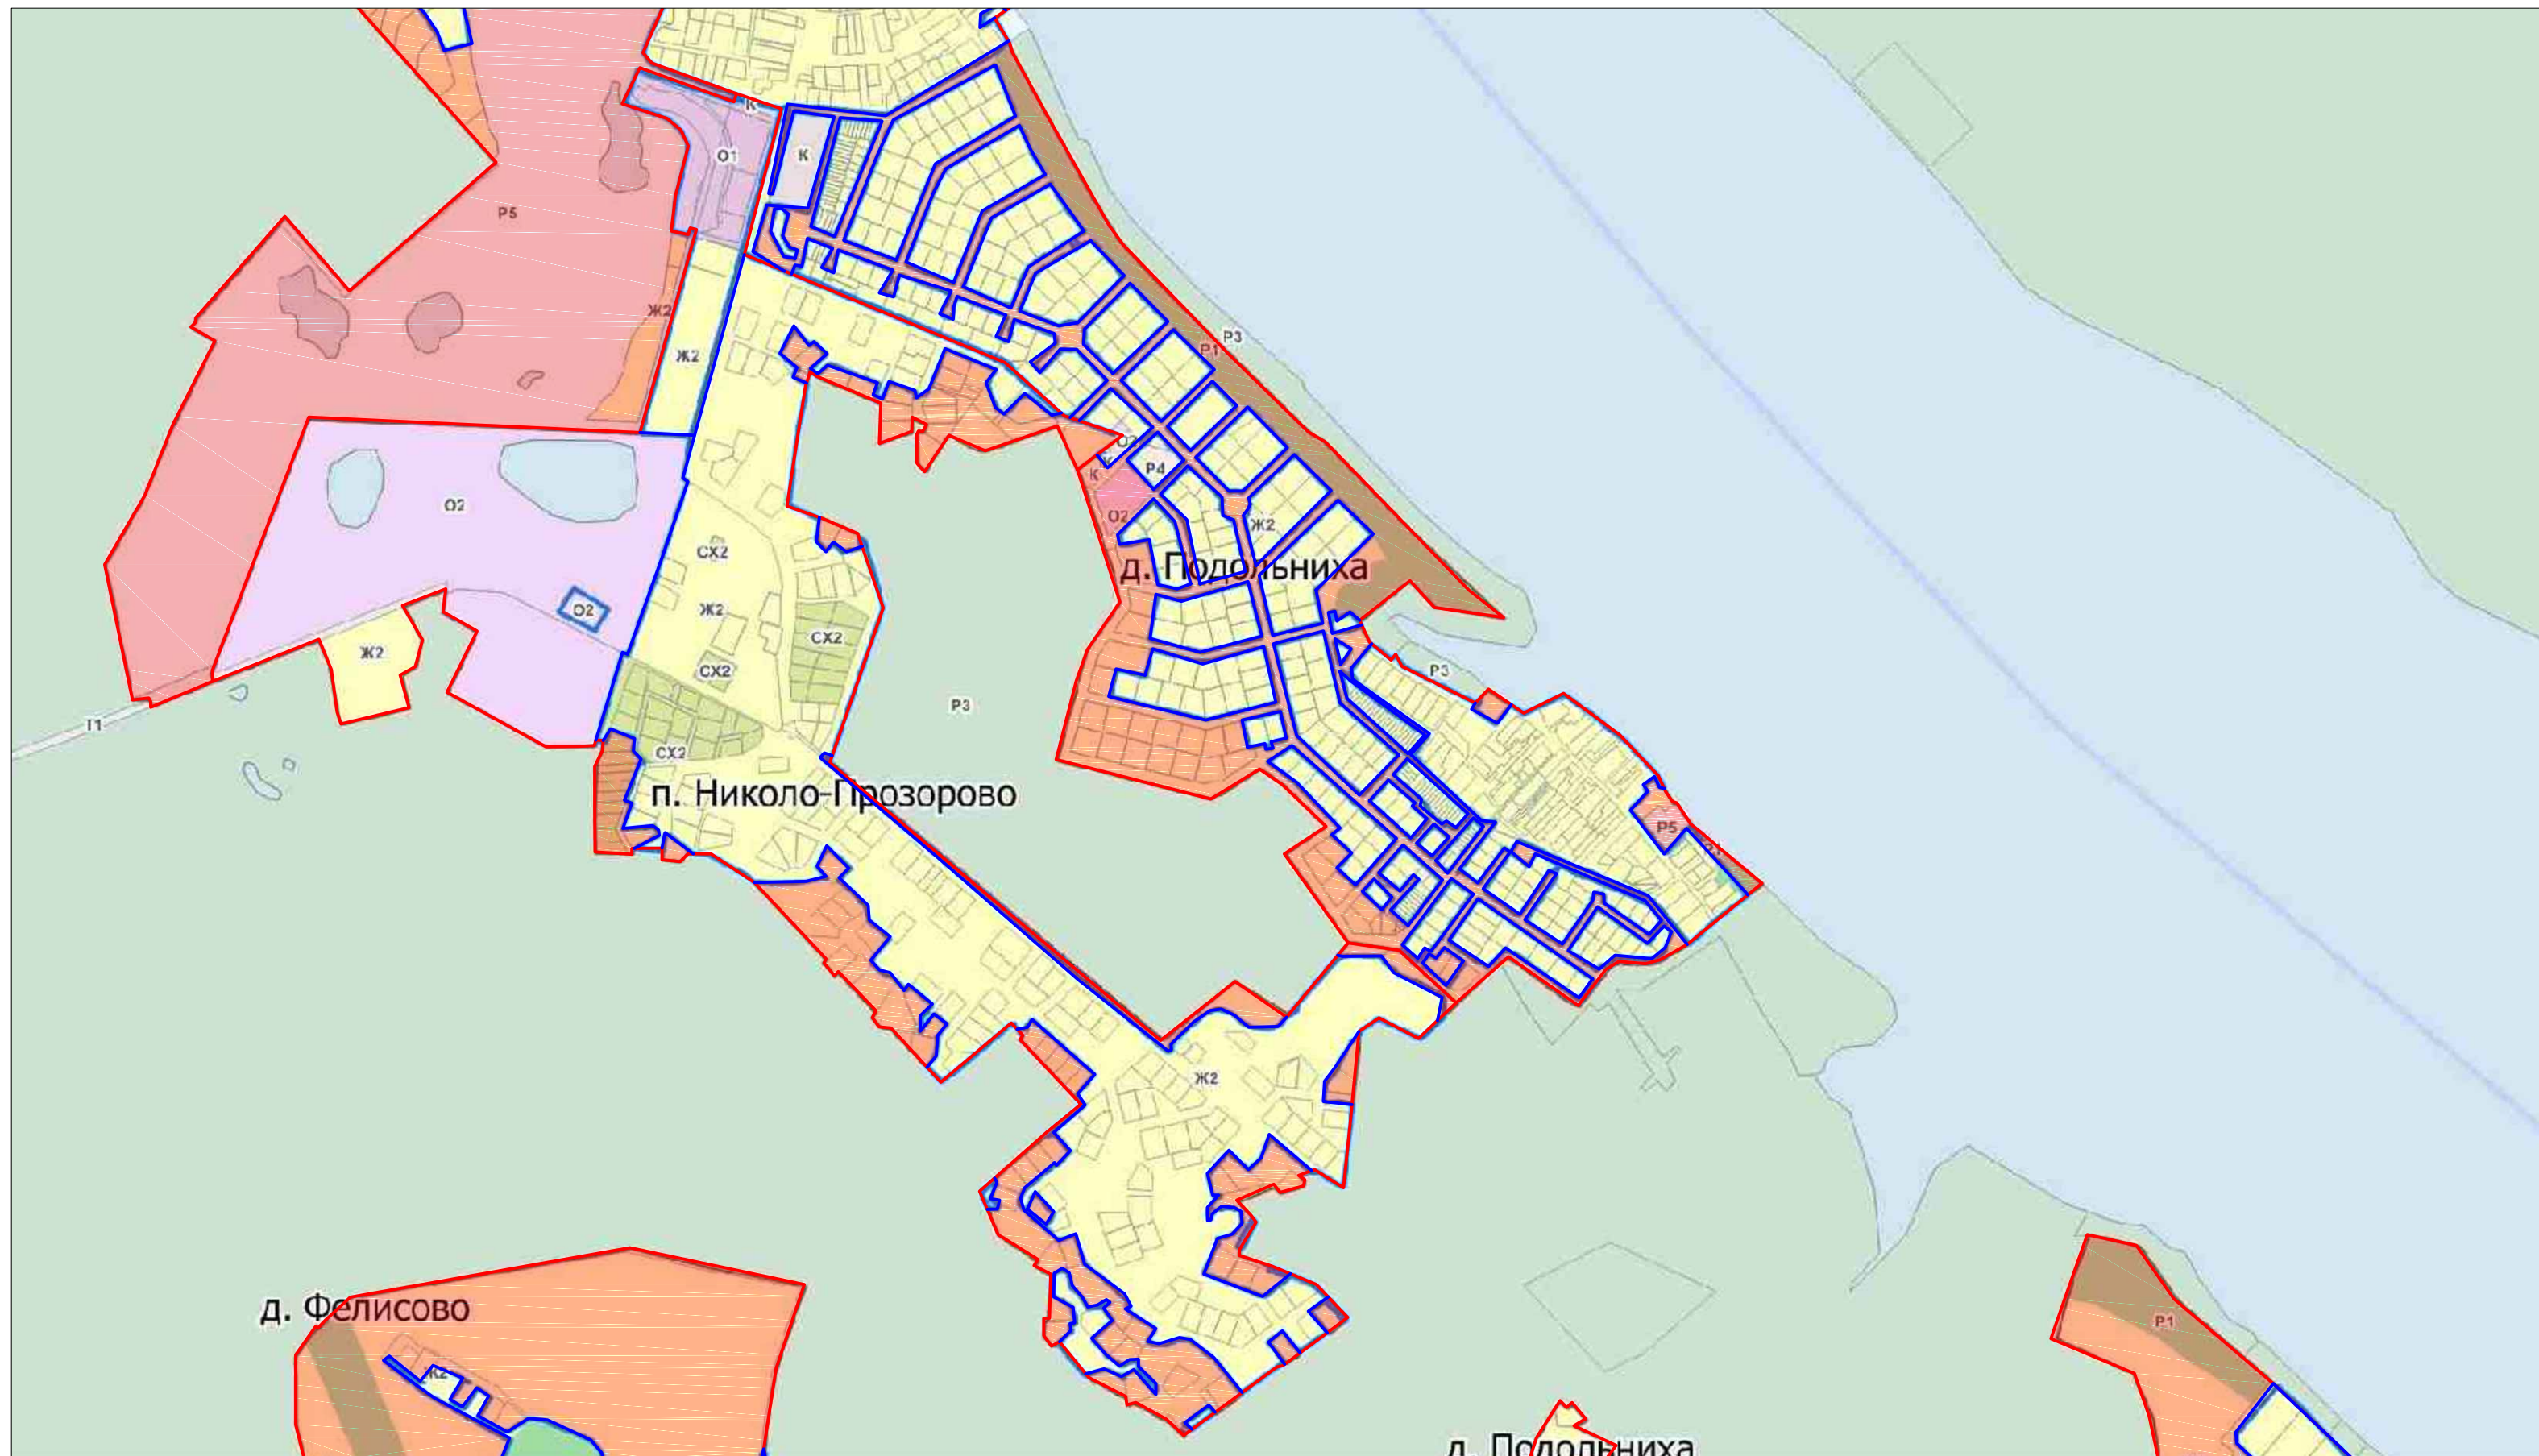

Выкопировка из Проекта генерального плана Городского округа Мытищи

Условные обозначения:

- Граница населенных пунктов, утвержденная решением Совета депутатов городского округа Мытищи №36/1 от 28.12.2017, повлекшее исключение территорий, выделенных красным цветом, и лишаящее землепользователей прав на проектирование, застройку и выполнение любых градостроительных регламентов.