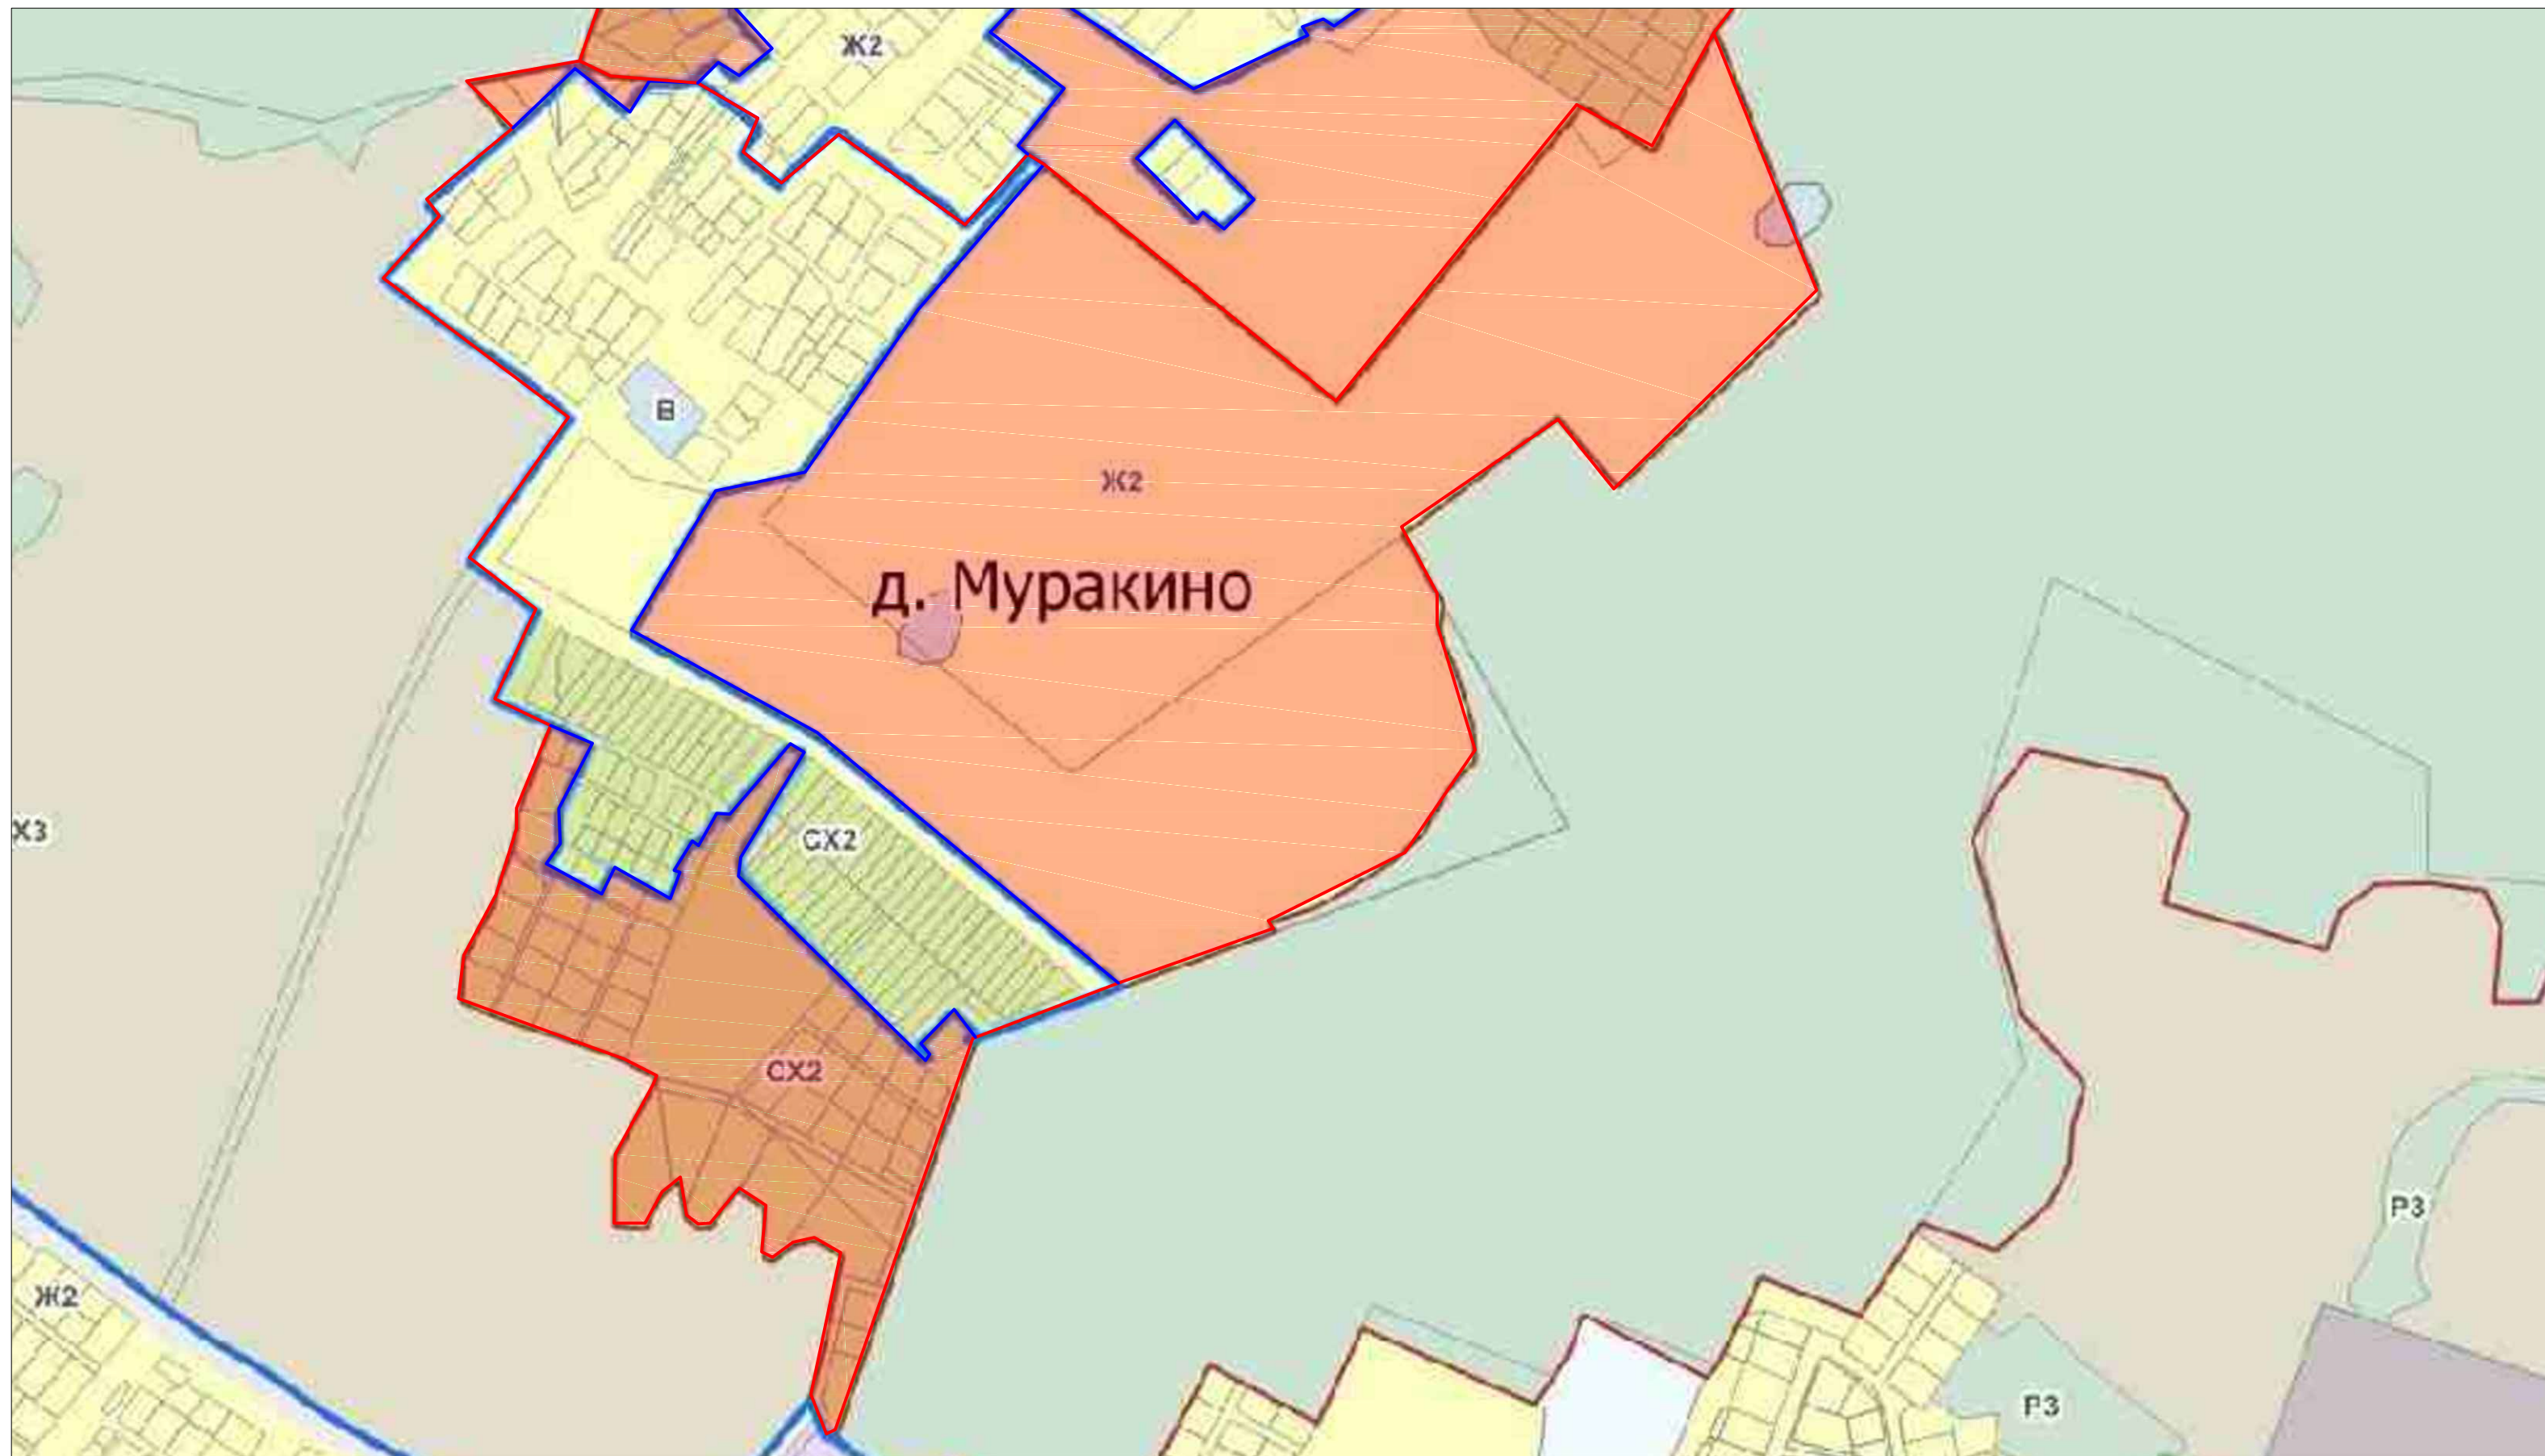

Выкопировка из Проекта генерального плана Городского округа Мытищи

Условные обозначения:

-  - Граница населенных пунктов, утвержденная решением Совета депутатов городского округа Мытищи №36/1 от 28.12.2017, повлекшее исключение территорий, выделенных красным цветом, и лишаящее землепользователей прав на проектирование, застройку и выполнение любых градостроительных регламентов.