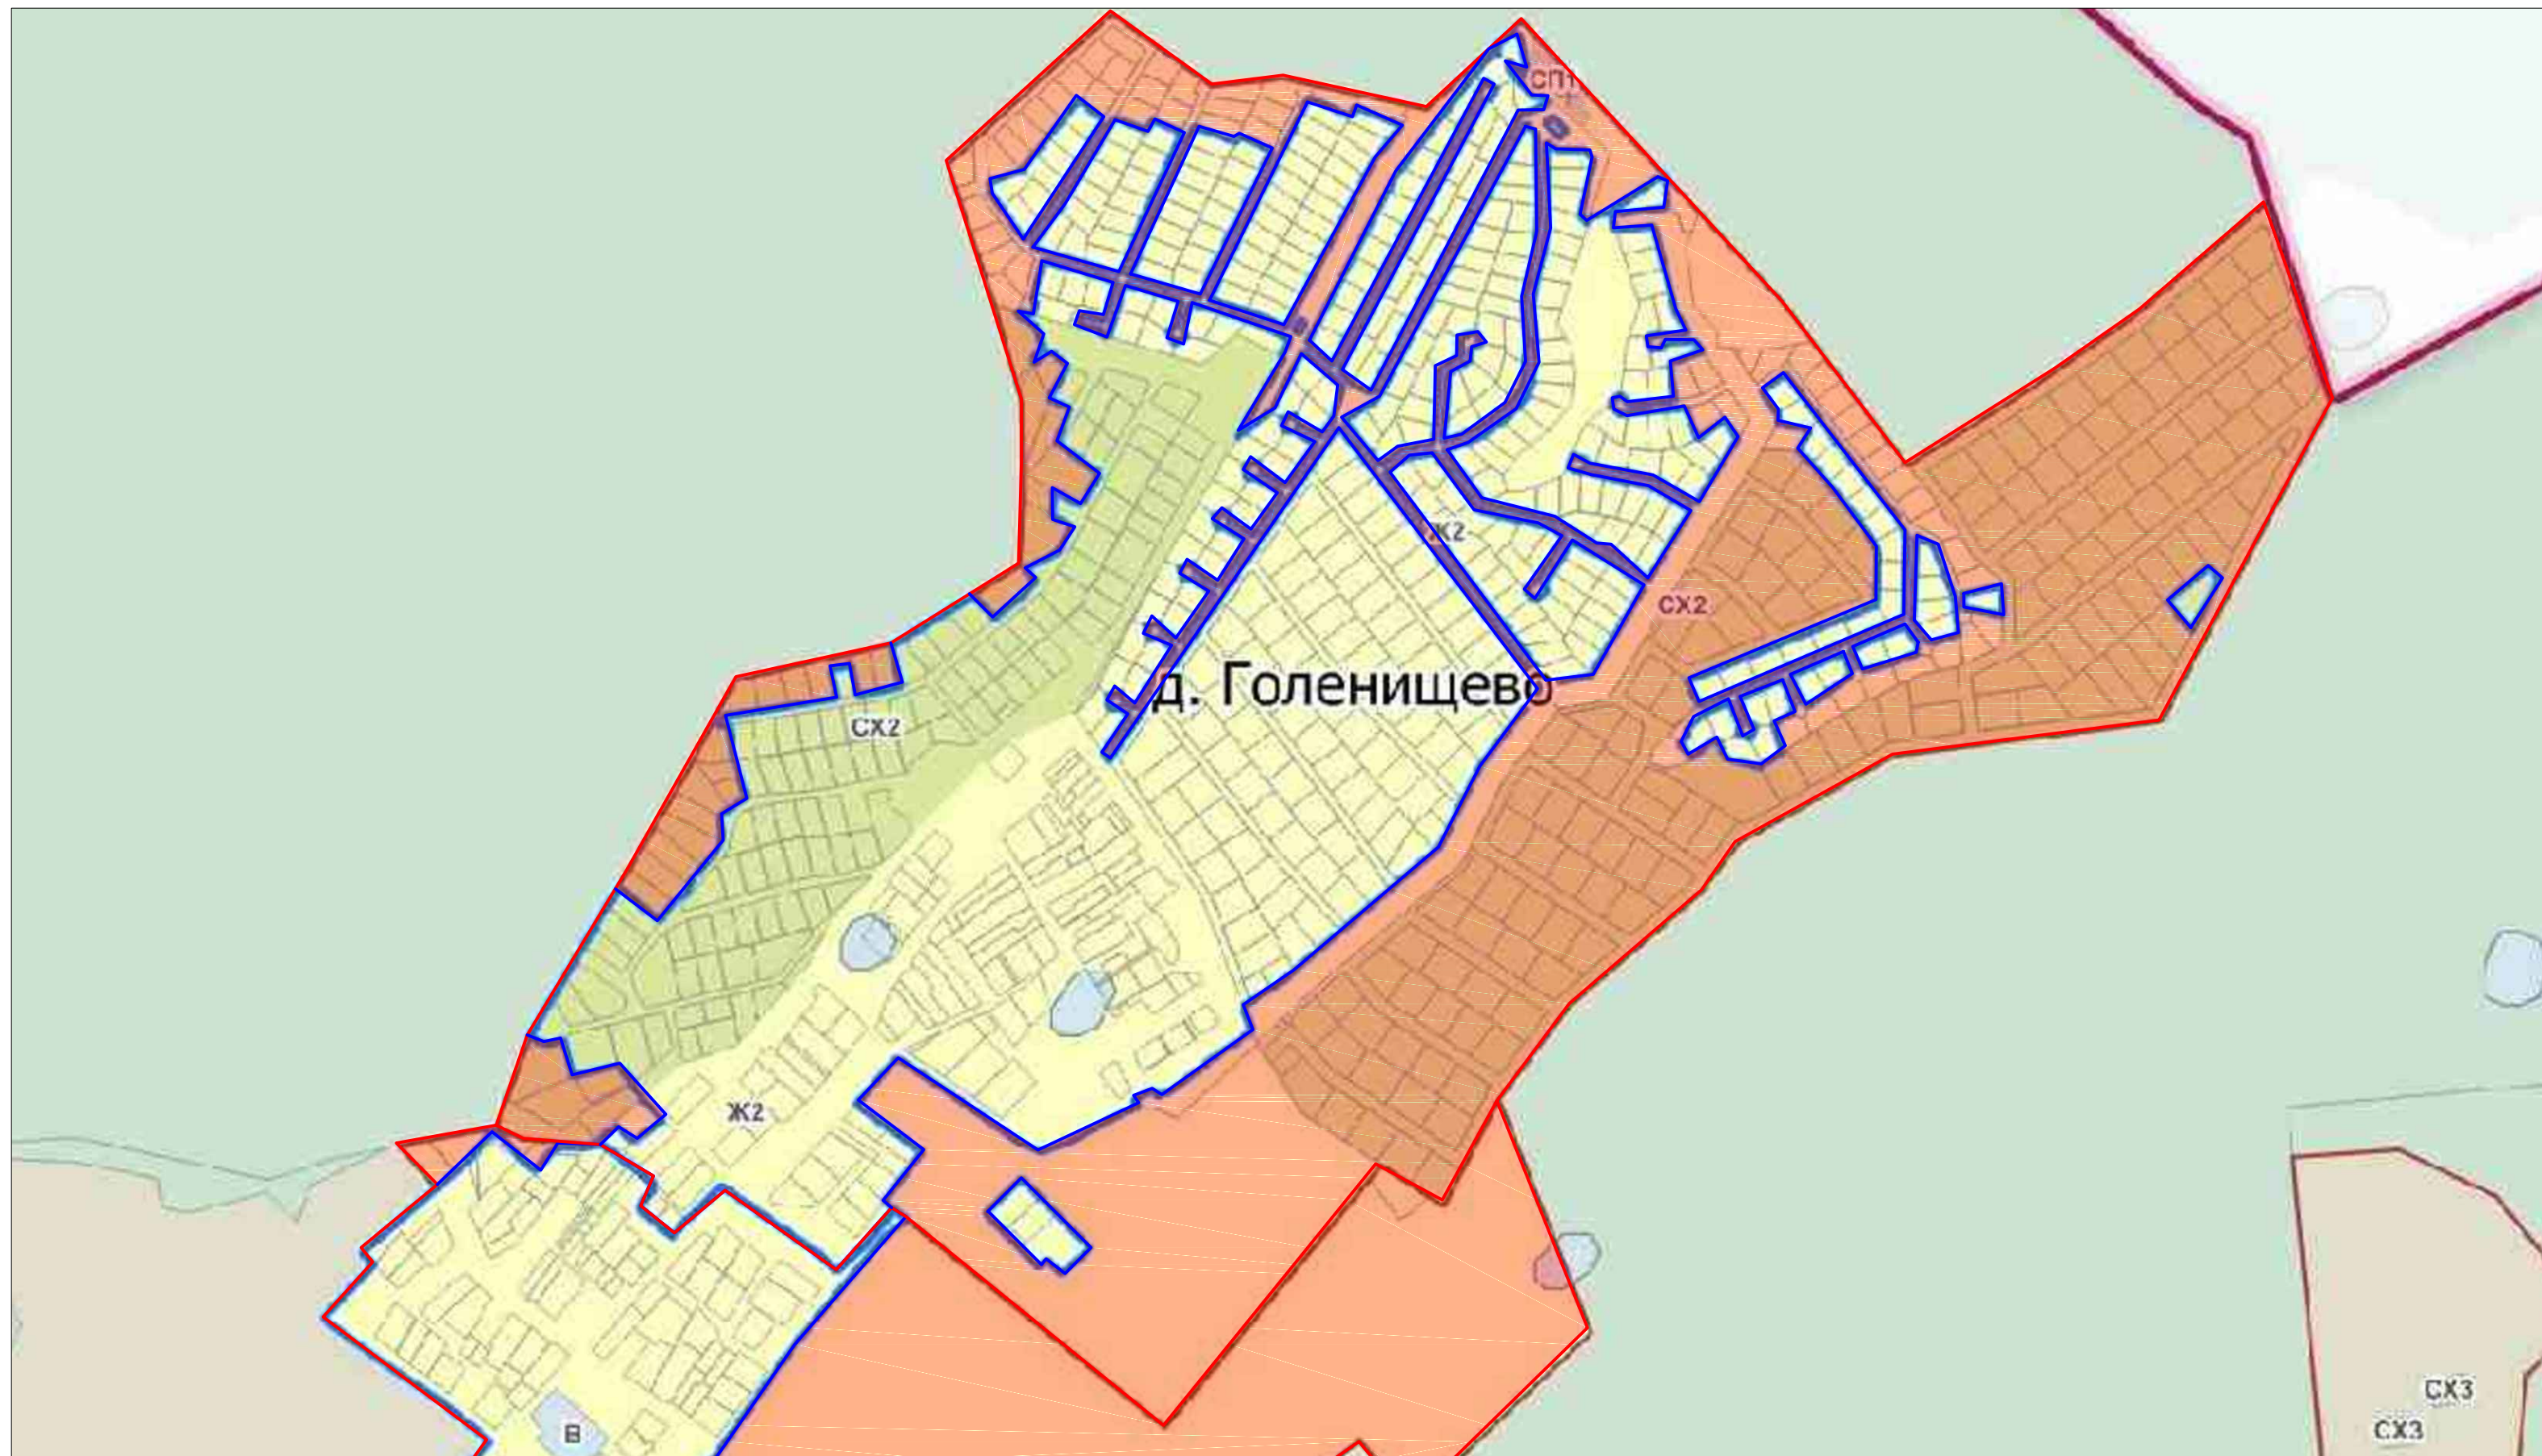

Выкопировка из Проекта генерального плана Городского округа Мытищи

Условные обозначения:

-  - Граница населенных пунктов, утвержденная решением Совета депутатов городского округа Мытищи №36/1 от 28.12.2017, повлекшее исключение территорий, выделенных красным цветом, и лишаящее землепользователей прав на проектирование, застройку и выполнение любых градостроительных регламентов.