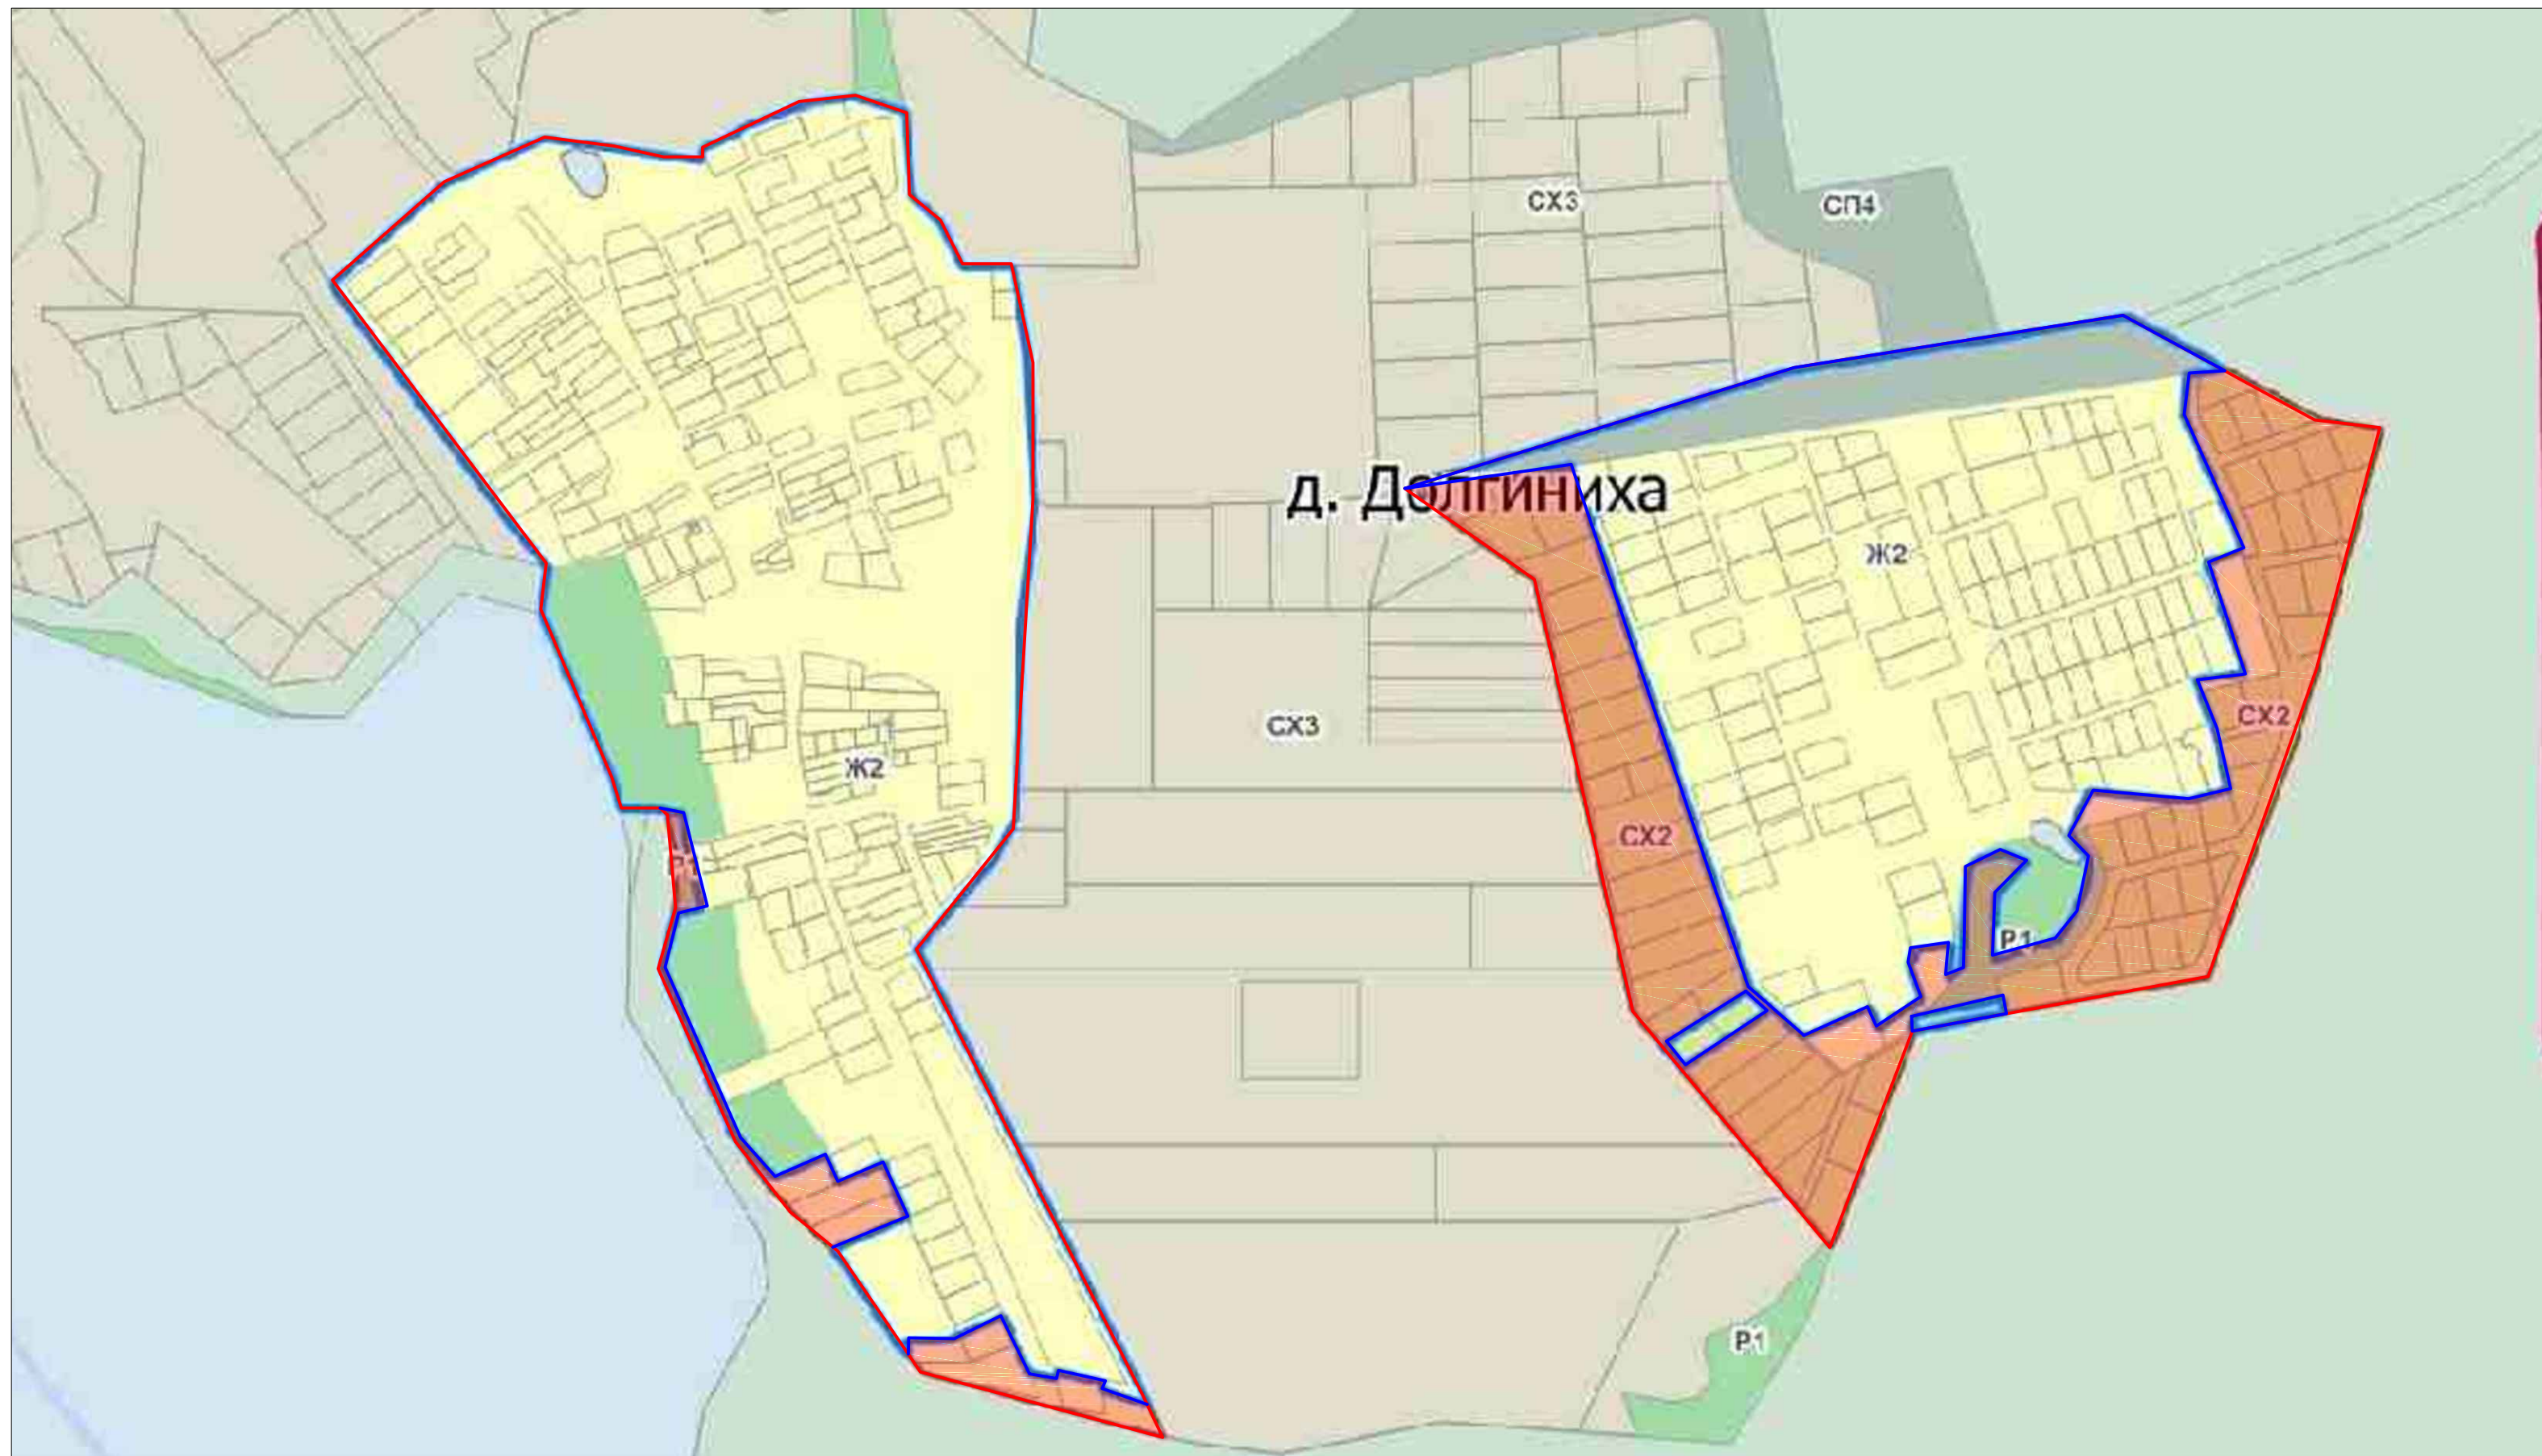

# Выкопировка из Проекта генерального плана Городского округа Мытищи

## Условные обозначения:

-  - Граница населенных пунктов, утвержденная решением Совета депутатов городского округа Мытищи №36/1 от 28.12.2017, повлекшее исключение территорий, выделенных красным цветом, и лишаящее землепользователей прав на проектирование, застройку и выполнение любых градостроительных регламентов.