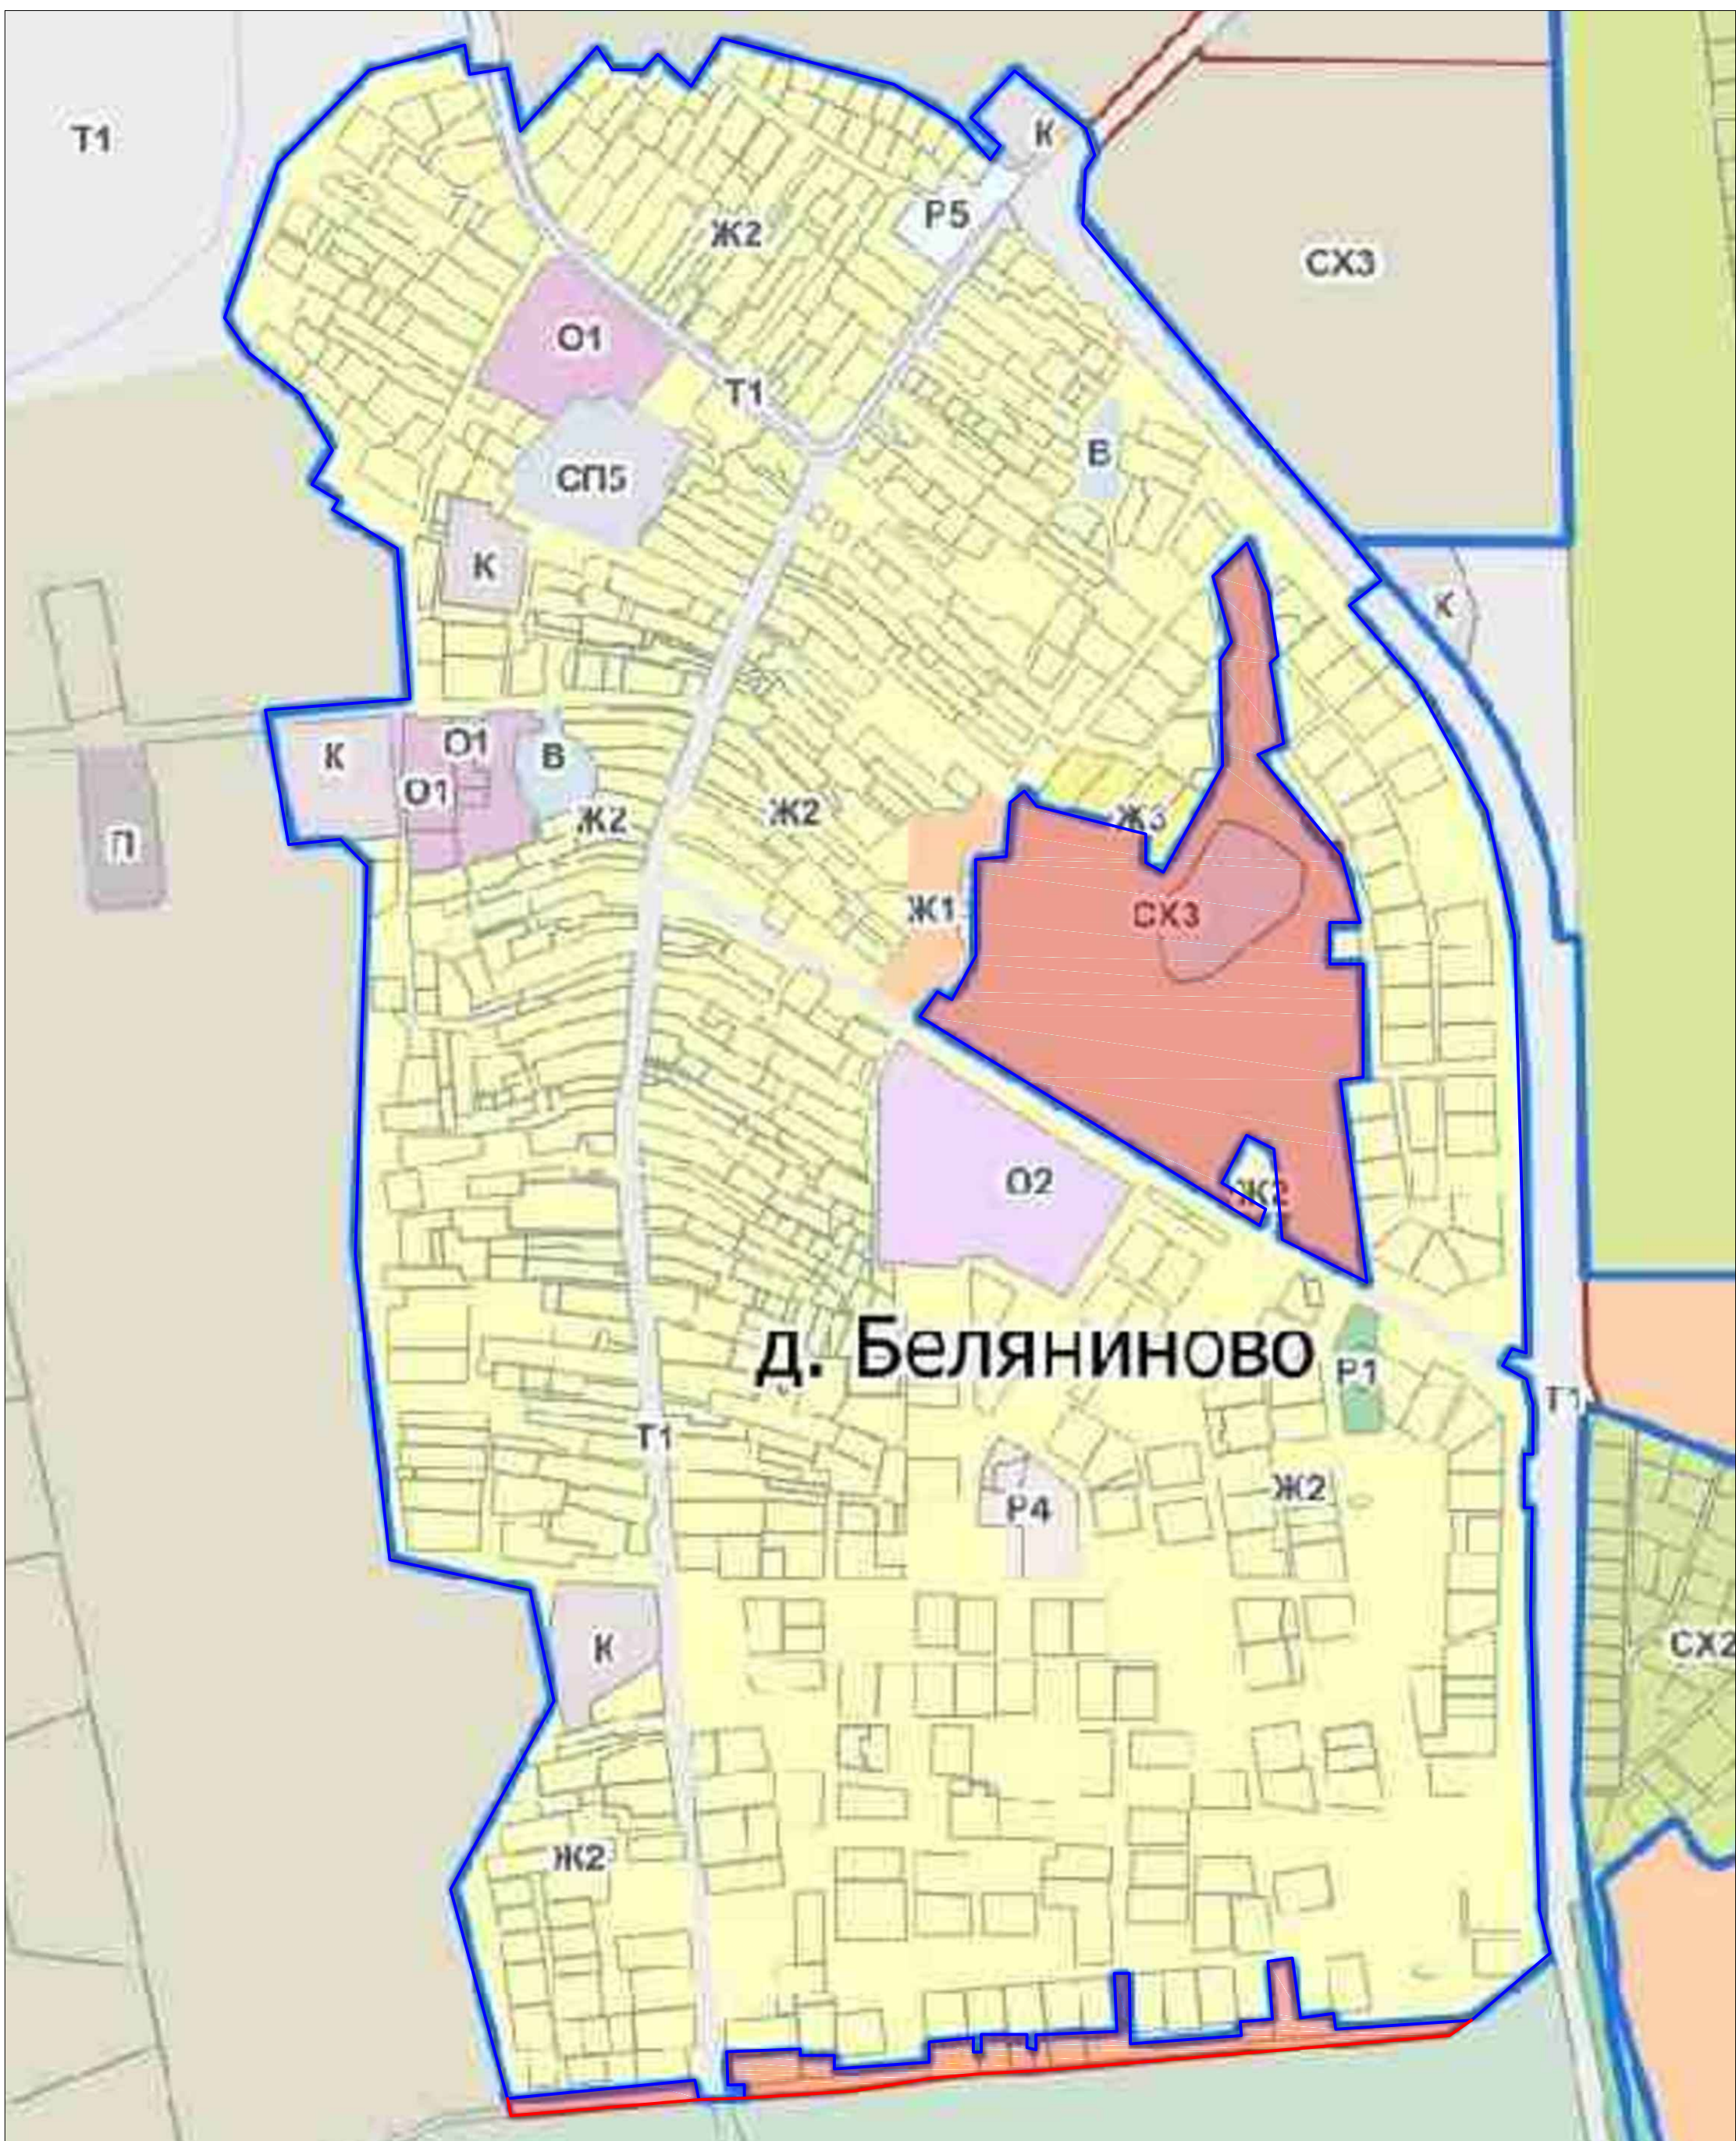

Выкопировка из Проекта генерального плана Городского округа Мытищи

Условные обозначения:

-  - Граница населенных пунктов, утвержденная решением Совета депутатов городского округа Мытищи №36/1 от 28.12.2017, повлекшее исключение территорий, выделенных красным цветом, и лишаящее землепользователей прав на проектирование, застройку и выполнение любых градостроительных регламентов.