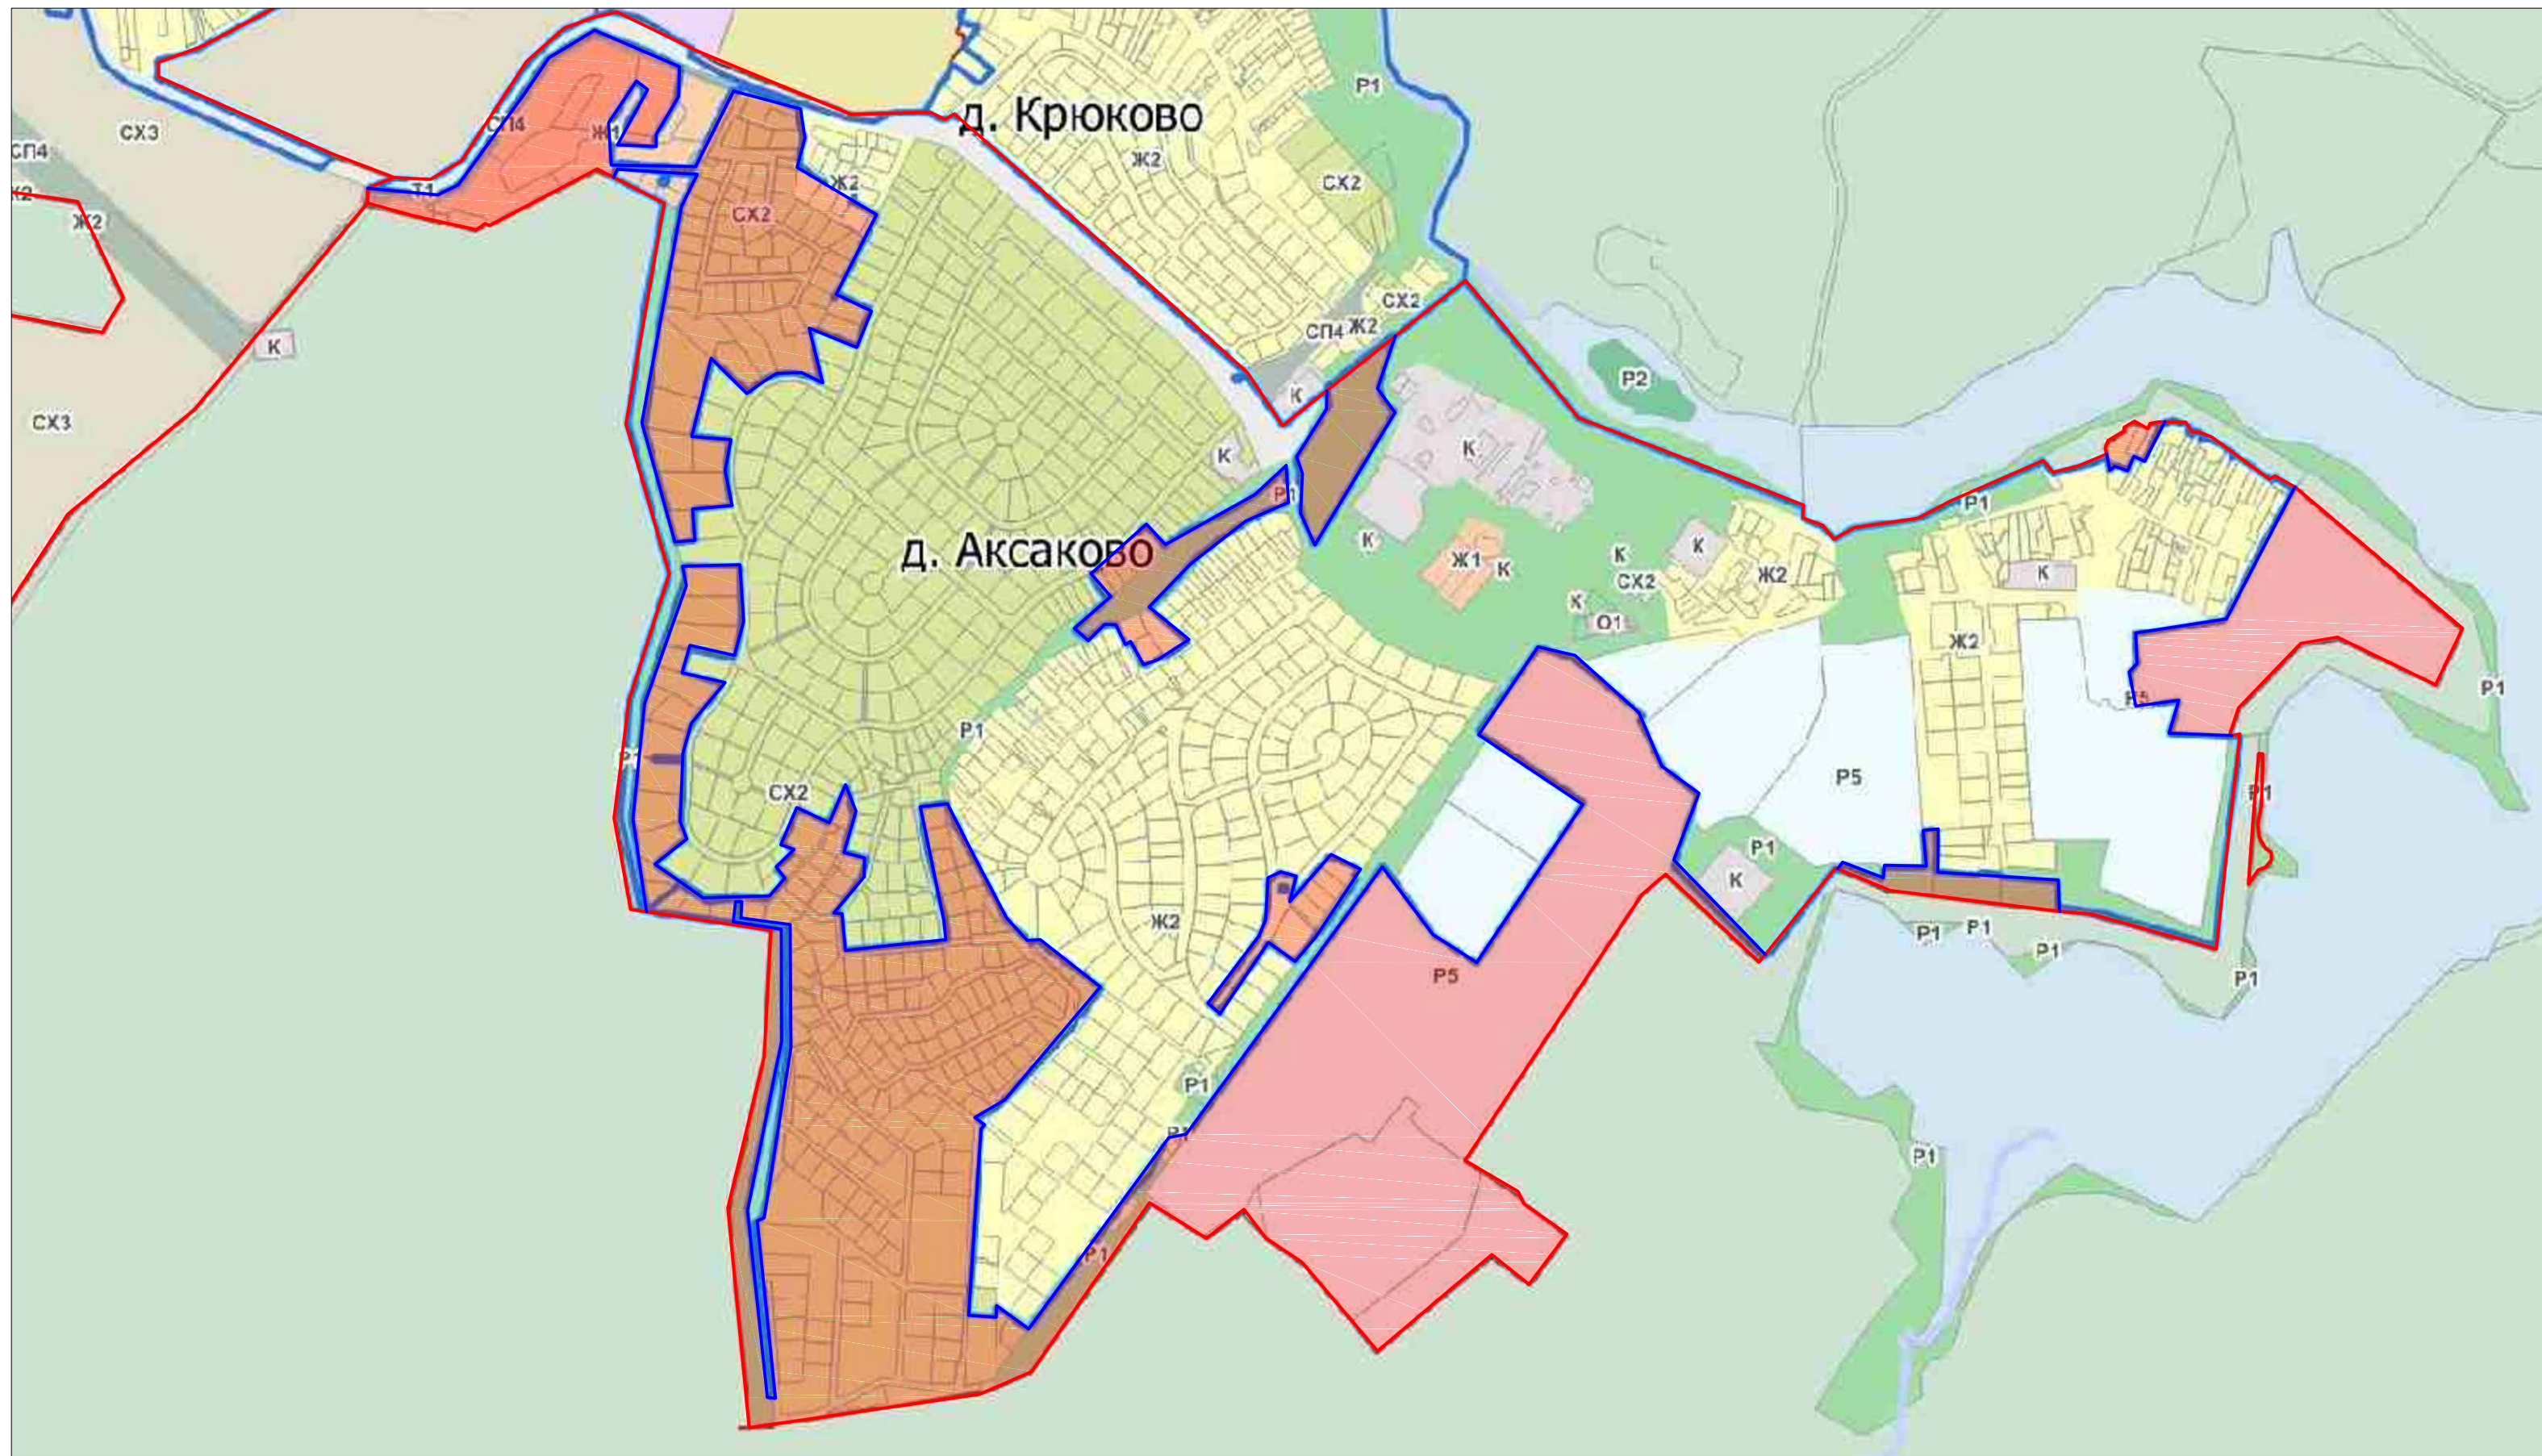

Выкопировка из Проекта генерального плана Городского округа Мытищи

Условные обозначения:

- Граница населенных пунктов, утвержденная решением Совета депутатов городского округа Мытищи №36/1 от 28.12.2017, повлекшее исключение территорий, выделенных красным цветом, и лишаящее землепользователей прав на проектирование, застройку и выполнение любых градостроительных регламентов.